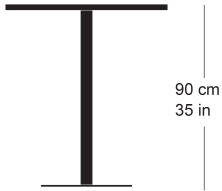

rq light t-2004

Werkentwurf, 2003

Tisch mit Metallsäule, Säule und Sockelplatte pulverbeschichtet, Tischblatt in Massivholz, Kunstharz, Linoleum oder furniert
Tischhöhe 90cm

Werkentwurf, 2003

Table avec pied central, socle en acier, plateau de table (sur mesure) en bois massif, résine synthétique, linoleum ou plaqué
Hauteur de table: 90cm

Werkentwurf, 2003

Table with metal pillar, pillar and base plate powder-coated, table top in solid wood, synthetic resin, linoleum or veneered
Table height 90cm

Varianten / variantes / variants

rq light
t-2001

Technische Angaben / specifications / specifications

Masse / mesure / measure

90 cm
35 in

Gleiter justierbar / patins
réglables / adjustable glides

ja / oui / yes

□ 70/80/90 cm
□ 27.3/31.5/35.4 in

rq light t-2004