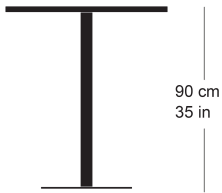

rq light t-2004

Factory design, 2003

Tisch mit Metallsäule, Säule und Sockelplatte pulverbeschichtet, Tischblatt in Massivholz, Kunstharz, Linoleum oder furniert
Tischhöhe 90cm

Factory design, 2003

Table avec pied central, socle en acier, plateau de table (sur mesure) en bois massif, résine synthétique, linoleum ou plaqué
Hauteur de table: 90cm

Factory design, 2003

Table with metal pillar, pillar and base plate powder-coated, table top in solid wood, synthetic resin, linoleum or veneered
Table height 90cm

Varianten / variantes / variants

RQ Light
t-2001

Technische Angaben / specifications / specifications

Masse / mesure / measure

90 cm
35 in

Gleiter justierbar / patins
réglables / adjustable glides

ja / oui / yes

□ 70/80/90 cm
□ 27.3/31.5/35.4 in

rq light t-2004