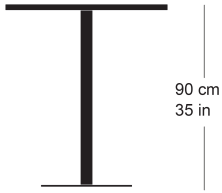

**rq light t-2004**

Werkentwurf, 2003

Tisch mit Metallsäule, Säule und Sockelplatte pulverbeschichtet, Tischblatt in Massivholz, Kunstharz, Linoleum oder furniert  
Tischhöhe 90cm

Werkentwurf, 2003

Table avec pied central, socle en acier, plateau de table (sur mesure) en bois massif, résine synthétique, linoleum ou plaqué  
Hauteur de table: 90cm

Werkentwurf, 2003

Table with metal pillar, pillar and base plate powder-coated, table top in solid wood, synthetic resin, linoleum or veneered  
Table height 90cm

rq light  
t-2009

**rq light t-2004**

Technische Angaben / specifications / specifications

Masse / mesure / measure

90 cm  
35 inGleiter justierbar / patins  
réglables / adjustable glides

ja / oui / yes

□ 70/80/90 cm  
□ 27.3/31.5/35.4 in