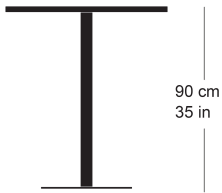

rq light t-2004

Factory design, 2003

Tisch mit Metallsäule, Säule und Sockelplatte pulverbeschichtet, Tischblatt in Massivholz, Kunstharz, Linoleum oder furniert
Tischhöhe 90cm

Factory design, 2003

Table avec pied central, socle en acier, plateau de table (sur mesure) en bois massif, résine synthétique, linoleum ou plaqué
Hauteur de table: 90cm

Factory design, 2003

Table with metal pillar, pillar and base plate powder-coated, table top in solid wood, synthetic resin, linoleum or veneered
Table height 90cm

Varianten / variantes / variants

rq light
t-2001

Technische Angaben / specifications / specifications

Masse / mesure / measure

90 cm
35 in

Gleiter justierbar / patins
réglables / adjustable glides

ja / oui / yes

□ 70/80/90 cm
□ 27.3/31.5/35.4 in

rq light t-2004