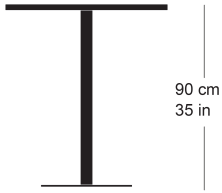

rq light t-2004

Factory design, 2003

Tisch mit Metallsäule, Säule und Sockelplatte pulverbeschichtet, Tischblatt in Massivholz, Kunstharz, Linoleum oder furniert
Tischhöhe 90cm

Factory design, 2003

Table avec pied central, socle en acier, plateau de table (sur mesure) en bois massif, résine synthétique, linoleum ou plaqué
Hauteur de table: 90cm

Factory design, 2003

Table with metal pillar, pillar and base plate powder-coated, table top in solid wood, synthetic resin, linoleum or veneered
Table height 90cm

Varianten / variantes / variants

RQ Light
t-2001

Technische Angaben / specifications / specifications

Masse / mesure / measure

- 70/80/90 cm
- 27.3/31.5/35.4 in

Filzgleiter geklebt, nicht justierbar ja / oui / yes
/ Patins en feutre collés, non
réglables / Felt glides, glued on,
non-adjustable