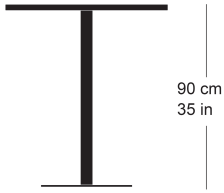

rq light t-2005

Factory design, 2003

Tisch mit Metallsäule, Säule und Sockelplatte pulverbeschichtet, Tischblatt in Massivholz, Kunstharz, Linoleum oder furniert
Tischhöhe 90cm

Factory design, 2003

Table avec pied central, socle en acier, plateau de table (sur mesure) en bois massif, résine synthétique, linoleum ou plaqué

Hauteur de table: 90cm

Factory design, 2003

Table with metal pillar, pillar and base plate powder-coated, table top in solid wood, synthetic resin, linoleum or veneered

Table height 90cm

Varianten / variantes / variants

rq light t-2005

Technische Angaben / specifications / specifications

Masse / mesure / measure

90 cm
35 in□ 70/80 cm
□ 27.3/31.5 inGleiter justierbar / patins
réglables / adjustable glides

ja / oui / yes

rq light t-2005