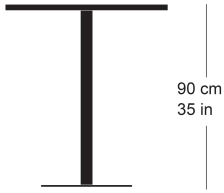

**rq light t-2005**

Werkentwurf, 2003

Tisch mit Metallsäule, Säule und Sockelplatte  
pulverbeschichtet, Tischblatt in Massivholz, Kunstharz,  
Linoleum oder furniert  
Tischhöhe 90cm

Werkentwurf, 2003

Table avec pied central, socle en acier, plateau de table  
(sur mesure) en bois massif, résine synthétique, linoleum  
ou plaqué

Hauteur de table: 90cm

Werkentwurf, 2003

Table with metal pillar, pillar and base plate powder-  
coated, table top in solid wood, synthetic resin, linoleum  
or veneered

Table height 90cm

rq light  
t-2009

**rq light t-2005**

Technische Angaben / specifications / specifications

Masse / mesure / measure

90 cm  
35 in□ 70/80 cm  
□ 27.3/31.5 inGleiter justierbar / patins  
réglables / adjustable glides