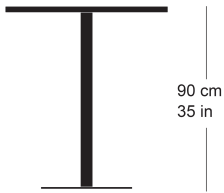

**rq light t-2005**

Factory design, 2003

Tisch mit Metallsäule, Säule und Sockelplatte pulverbeschichtet, Tischblatt in Massivholz, Kunstharz, Linoleum oder furniert  
Tischhöhe 90cm

Factory design, 2003

Table avec pied central, socle en acier, plateau de table (sur mesure) en bois massif, résine synthétique, linoleum ou plaqué

Hauteur de table: 90cm

Factory design, 2003

Table with metal pillar, pillar and base plate powder-coated, table top in solid wood, synthetic resin, linoleum or veneered

Table height 90cm

RQ Light  
t-2009

**rq light t-2005**

Technische Angaben / specifications / specifications

Masse / mesure / measure

90 cm  
35 in□ 70/80 cm  
□ 27.3/31.5 inFilzgleiter geklebt, nicht justierbar ja / oui / yes  
/ Patins en feutre collés, non  
réglables / Felt glides, glued on,  
non-adjustable