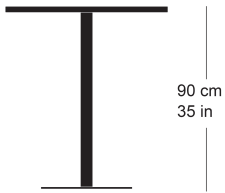

rq light t-2005

Factory design, 2003

Tisch mit Metallsäule, Säule und Sockelplatte pulverbeschichtet, Tischblatt in Massivholz, Kunstharz, Linoleum oder furniert
Tischhöhe 90cm

Factory design, 2003

Table avec pied central, socle en acier, plateau de table (sur mesure) en bois massif, résine synthétique, linoleum ou plaqué

Hauteur de table: 90cm

Factory design, 2003

Table with metal pillar, pillar and base plate powder-coated, table top in solid wood, synthetic resin, linoleum or veneered

Table height 90cm

Varianten / variantes / variants

rq light t-2005

Technische Angaben / specifications / specifications

Masse / mesure / measure

90 cm
35 in□ 70/80 cm
□ 27.3/31.5 inGleiter justierbar / patins
réglables / adjustable glides

ja / oui / yes

rq light t-2005