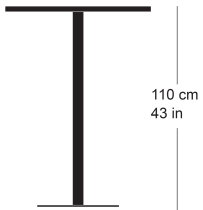

**rq light t-2006**

Factory design, 2003

Tisch mit Metallsäule, Säule und Sockelplatte pulverbeschichtet, Tischblatt in Massivholz, Kunstharz, Linoleum oder furniert  
Tischhöhe 110cm

Factory design, 2003

Table avec pied central, socle en acier, plateau de table (sur mesure) en bois massif, résine synthétique, linoleum ou plaqué

Hauteur de table: 110cm

Factory design, 2003

Table with metal pillar, pillar and base plate powder-coated, table top in solid wood, synthetic resin, linoleum or veneered

Table height 110cm

## rq light t-2006

Technische Angaben / specifications / specifications

Masse / mesure / measure

110 cm  
43 in

□ 70/80 cm  
□ 27.3/31.5 in

Gleiter justierbar / patins  
réglables / adjustable glides

ja / oui / yes