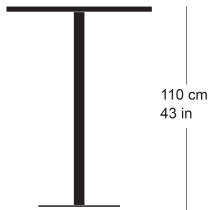

**rq light t-2007**

Factory design, 2003

Tisch mit Metallsäule, Säule und Sockelplatte  
pulverbeschichtet, Tischblatt in Massivholz, Kunstharz,  
Linoleum oder furniert  
Tischhöhe 110cm

Factory design, 2003

Table avec pied central, socle en acier, plateau de table  
(sur mesure) en bois massif, résine synthétique, linoleum  
ou plaqué

Hauteur de table: 110cm

Factory design, 2003

Table with metal pillar, pillar and base plate powder-  
coated, table top in solid wood, synthetic resin, linoleum  
or veneered

Table height 110cm

## rq light t-2007

Technische Angaben / specifications / specifications

Masse / mesure / measure

110 cm  
43 in

□ 70/80 cm  
□ 27.3/31.5 in

Gleiter justierbar / patins  
réglables / adjustable glides

ja / oui / yes