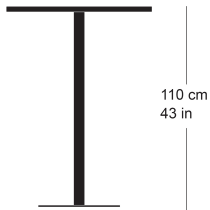

rq light t-2007

Factory design, 2003

Tisch mit Metallsäule, Säule und Sockelplatte pulverbeschichtet, Tischblatt in Massivholz, Kunstharz, Linoleum oder furniert
Tischhöhe 110cm

Factory design, 2003

Table avec pied central, socle en acier, plateau de table (sur mesure) en bois massif, résine synthétique, linoleum ou plaqué

Hauteur de table: 110cm

Factory design, 2003

Table with metal pillar, pillar and base plate powder-coated, table top in solid wood, synthetic resin, linoleum or veneered

Table height 110cm

Varianten / variantes / variants

rq light t-2007

Technische Angaben / specifications / specifications
Masse / mesure / measure

110 cm
43 in

□ 70/80 cm
□ 27.3/31.5 in

Gleiter justierbar / patins
réglables / adjustable glides

ja / oui / yes