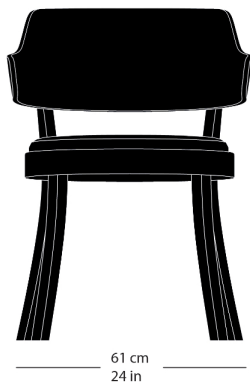

seley 1-463

Frédéric Dedelley, 2019
Sitz mit Komfortpolsterung, Rücken Formsperrholz,
Hinterfüsse und Sitzzarge massiv gebogen
B61, T60, H77, SH46

Frédéric Dedelley, 2019
Siège avec rembourrage de confort, dossier en
contreplaqué moulé et pieds arrière et armature du siège
en bois massif courbé
L61, P60, H77, HAss46

Frédéric Dedelley, 2019
Upholstered seat, moulded plywood back, rear legs and
seat frame solid bentwood
W61, D60, H77, SH46

Varianten / variantes / variants

seley
1-423

seley
1-425

seley
12-423

seley
17-423

seley
17-425

seley
16-423

seley
1-460

seley
1-465

Technische Angaben / specifications / specifications

Masse / mesure / measure

61 cm
24 in

60 cm
23.6 in

Gewicht / poids / weight 7.3 kg 14.6 lb

Polsterung / rembourrage /
upholstery ja / oui / yes

77 cm
30.3 in

46 cm
18.1 in

seley 1-463

Holzarten / types de bois / types of wood

Belag / revêtement / surface

Beech natural BN 000 AM
Buche natur BN 000 AM
Hêtre naturel BN 000 AM