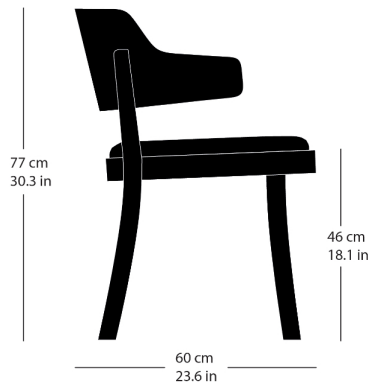

seley 1-463

Frédéric Dedelley, 2019
Sitz mit Komfortpolsterung, Rücken Formsperrholz,
Hinterfüsse und Sitzzarge massiv gebogen
B61, T60, H77, SH46

Frédéric Dedelley, 2019
Siège avec rembourrage de confort, dossier en
contreplaqué moulé et pieds arrière et armature du siège
en bois massif courbé
L61, P60, H77, HAss46

Frédéric Dedelley, 2019
Upholstered seat, moulded plywood back, rear legs and
seat frame solid bentwood
W61, D60, H77, SH46

Varianten / variantes / variants

seley
1-423

seley
1-425

seley
12-423

seley
17-423

seley
17-425

seley
16-423

seley
1-460

seley
1-465

Technische Angaben / specifications / specifications

Masse / mesure / measure

61 cm
24 in

60 cm
23.6 in

Gewicht / poids / weight 7.3 kg 14.6 lb

Polsterung / rembourrage /
upholstery ja / oui / yes

77 cm
30.3 in

46 cm
18.1 in

seley 1-463

Holzarten / types de bois / types of wood

Belag / revêtement / surface

Beech natural BN 000 AM
Buche natur BN 000 AM
Hêtre naturel BN 000 AM