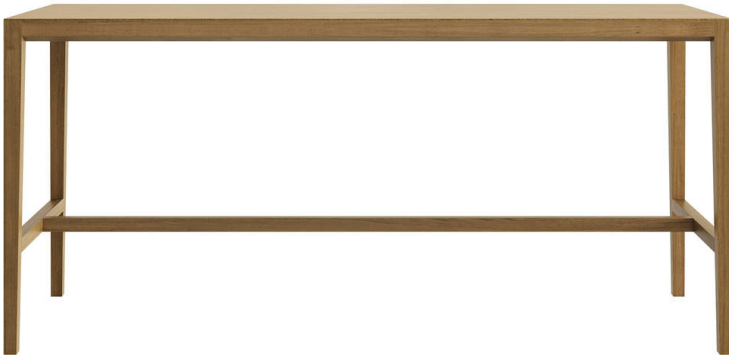

**mih t-1620**

Beat Waeber, 2021

Tisch mit Massiven Füßen, 59/59mm, auslaufend zu 40mm,  
Massivholzzarge 65mm hoch, unterschritten Tischbaltt  
Sperrholz furniert Furnierart: Messerfurniert inkl. H-Traverse  
aus Massivholz H-Traverse Oberkant: 35cm  
Tischhöhe: 110cm

Beat Waeber, 2021

Table haute Piétements en bois massif effilés 59/59 à 40mm avec  
traverses de renfort en H / repose-pied Plateau multiplis plaqué sur  
traverses hauteur 65 mm  
raverses de renfort en H bord supérieur: 35cm  
Hauteur totale: 110cm

Beat Waeber, 2021

High table Table with solid wood legs 59/59mm, reducing to 40mm  
solid edges 65mm high, undercut table top made of veneered Veneer  
kind: knife veneer Furnierart: Messerfurnier with solid H-brace  
solid H-brace upper edge: 35cm  
Table height: 110cm