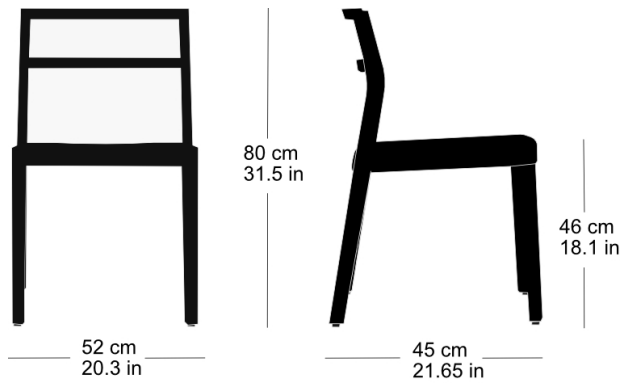

**dom 6-900**

Studio Meda, 2017

Sitz Formsperrholz, offener Rücken, Sprossen und  
Hinterfüsse massiv gebogen, stapelbar  
B52, T55, H80, SH46

Studio Meda, 2017

Assise en multiplis, ouvert dossier, échelons et pieds  
arrière massifs courbés, empilable  
L52, P55, H80, HAss46

Studio Meda, 2017

Moulded plywood seat, open back, rungs and rear feet  
solid bent, stackable  
W52, D55, H80, SH46

## Masse / mesure / measure

Gewicht / ponds / weight 4.6 kg 9.2 lb

Reihenverbindung /  
accouplement / mating system ja / oui / yes

Stapelung / empilage / stacking 5 Stühle / chaises / chairs

**dom 6-900**