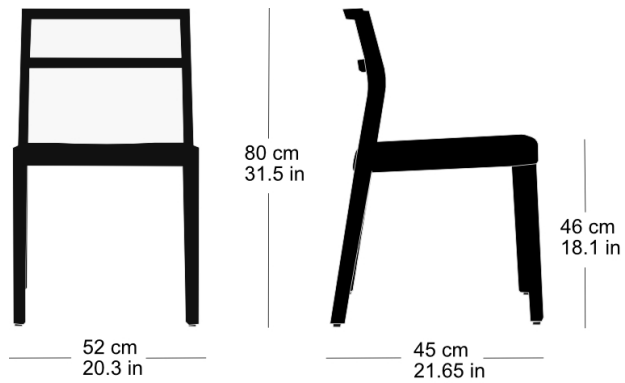

**dom 6-900**

Studio Meda, 2017

Sitz Formsperrholz, offener Rücken, Sprossen und  
Hinterfüsse massiv gebogen, stapelbar  
B52, T55, H80, SH46

Studio Meda, 2017

Assise en multiplis, ouvert dossier, échelons et pieds  
arrière massifs courbés, empilable  
L52, P55, H80, HAss46

Studio Meda, 2017

Moulded plywood seat, open back, rungs and rear feet  
solid bent, stackable  
W52, D55, H80, SH46

## Masse / mesure / measure

Gewicht / ponds / weight 4.6 kg 9.2 lb

Reihenverbindung /  
accouplement / mating system ja / oui / yes

Stapelung / empilage / stacking 5 Stühle / chaises / chairs

**dom 6-900**