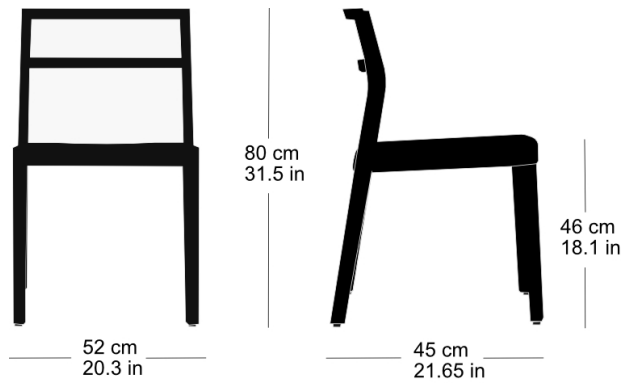

dom  
11-900

dom  
11-906

dom  
11-900r

dom  
11-906r

**dom 6-900**

## Masse / mesure / measure

Gewicht / ponds / weight 4.6 kg 9.2 lb

Reihenverbindung /  
accouplement / mating system ja / oui / yes

Stapelung / empilage / stacking 5 Stühle / chaises / chairs

**dom 6-900**