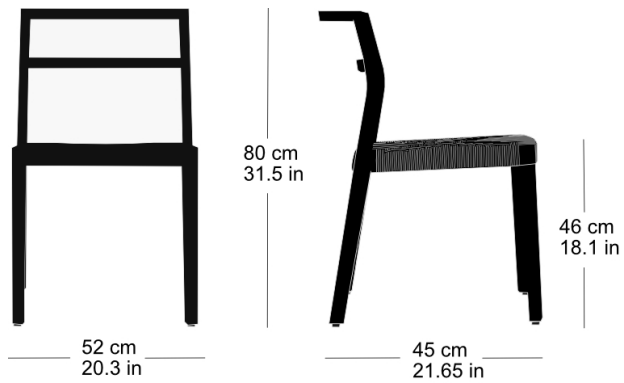

dom 6-906v

Studio Meda, 2017

Sitz geflochten mit dänischer Papierschur 3mm, offener Rücken, mit Armauflage, Sprossen und Hinterfüsse massiv gebogen

H52, T58, H80, SH46

Studio Meda, 2017

Assise tissée en cordon de papier danois de 3 mm, dossier ouvert, avec accoudoir, échelons et pieds arrière massifs pliés.

L52, P58, H80, HAss46

Studio Meda, 2017

seat woven with Danish paper cord 3mm, open back, with armrest, rungs and back feet solid bentwood

W52, D58, H80, SH46

Varianten / variantes / variants

dom
6-900dom
6-900vdom
6-900adom
6-906dom
6-906adom
6-910dom
6-910vdom
6-910adom
6-916dom
6-916vdom
6-916adom
17-900dom
17-910dom
6-815dom
6-825dom
11-900dom
11-906dom
11-900rdom
11-906r

dom 6-906v

Technische Angaben / specifications / specifications

Masse / mesure / measure

Gewicht / ponds / weight 6.5 kg 13.0 lb

Stapelung / empilage / stacking 5 Stühle / chaises / chairs

dom 6-906v

Holzarten / types de bois / types of wood