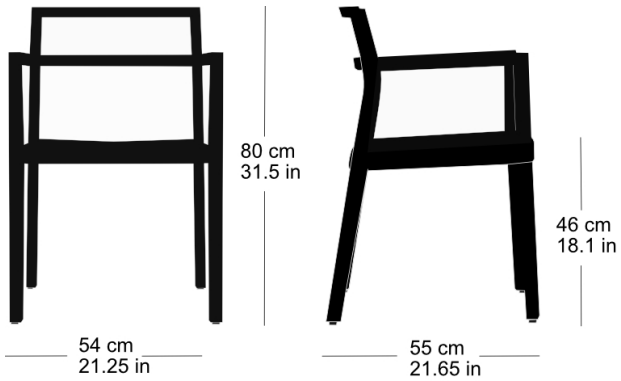

**dom 6-900a**

Studio Meda, 2017

Armlehnstuhl, Sitz Formsperrholz, offener Rücken,  
Sprossen und Hinterfüsse massiv gebogen  
B54, T55, H80, SH46

Studio Meda, 2017

Fauteuil, assise en contreplaqué moulé, dossier ouvert,  
échelons et pieds du dossier en bois massif cintré  
L54, P55, H80, HAss46

Studio Meda, 2017

Armchair, seat moulded plywood, open back, rungs and  
back feet solid curved  
W54, D55, H80, SH46

## Masse / mesure / measure

Gewicht / ponds / weight 6.5 kg 13.0 lb

Reihenverbindung /  
accouplement / mating system ja / oui / yes

Stapelung / empilage / stacking 5 Stühle / chaises / chairs

**dom 6-900a**