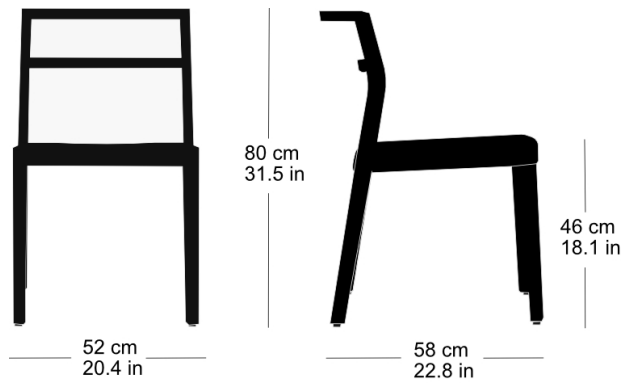

**dom 6-900v**

Studio Meda, 2017

Sitz Formsperrholz, offener Rücken, Rückenteil mit  
Armauflage, Sprossen und Hinterfüsse massiv gebogen,  
stapelbar

B52, T58, H80, SH46

Studio Meda, 2017

Assise en contreplaqué moulé, dossier ouvert, partie  
arrière avec accoudoir, échelons solides courbés et pieds  
arrière, empilable.

L52, P58, H80, HAss46

Studio Meda, 2017

Moulded plywood seat, open back, back section with  
armrest, solid curved rungs and rear feet, stackable.

W52, D58, H80, SH46

## Masse / mesure / measure

Gewicht / ponds / weight 5 kg 10.0 lb

Reihenverbindung /  
accouplement / mating system ja / oui / yes

Stapelung / empilage / stacking 5 Stühle / chaises / chairs

**dom 6-900v**