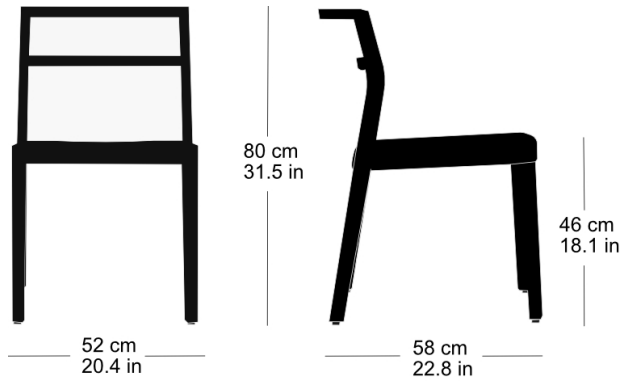

Dom
11-900r

Dom
11-906r

dom 6-900v

Technische Angaben / specifications / specifications

Masse / mesure / measure

Gewicht / ponds / weight 5 kg 10.0 lb

Reihenverbindung /
accouplement / mating system ja / oui / yes