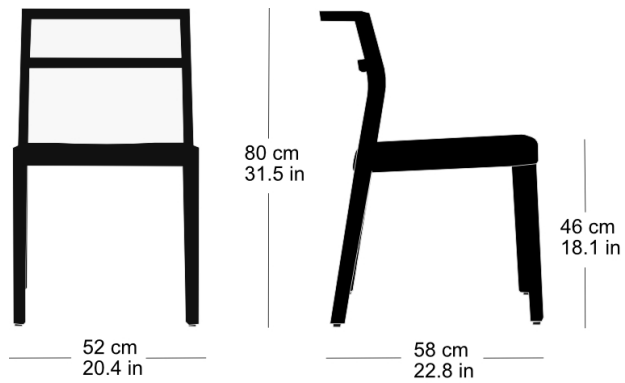

dom
11-900r

dom
11-906r

dom 6-900v

Technische Angaben / specifications / specifications

Masse / mesure / measure

Gewicht / ponds / weight 5 kg 10.0 lb

Reihenverbindung /
accouplement / mating system ja / oui / yes