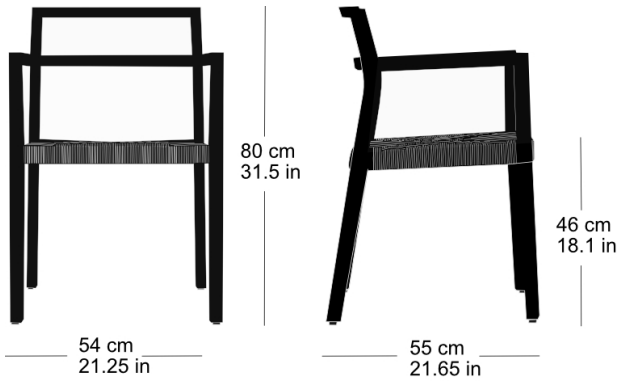

dom
17-900

dom
17-910

dom
6-815

dom
6-825

dom
11-900

dom
11-906

dom
11-900r

dom
11-906r

dom 6-906a

Technische Angaben / specifications / specifications

Masse / mesure / measure

Gewicht / ponds / weight 7 kg 14.0 lb

Stapelung / empilage / stacking 5 Stühle / chaises / chairs

dom 6-906a

Holzarten / types de bois / types of wood