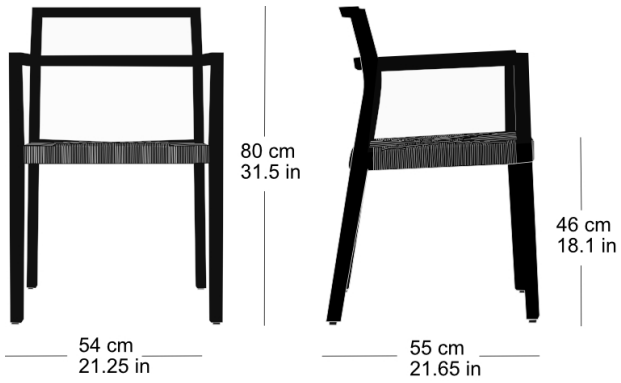

dom 6-906a

Studio Meda, 2017

Armlehnstuhl, Sitz geflochten mit dänischer Papierschnur 3mm, offener Rücken, Sprossen und Hinterfüsse massiv gebogen

B54, T55, H80, SH46

Studio Meda, 2017

Fauteuil, assise tissée avec de la corde de papier danois de 3mm, dossier ouvert, échelons et pieds arrière massifs pliés.

L54, P55, H80, HAss46

Studio Meda, 2017

Armchair, seat woven with Danish paper cord 3mm, open back, rungs and back feet solid bent

W54, D55, H80, SH46

Varianten / variantes / variants

dom
6-900dom
6-900vdom
6-900adom
6-906dom
6-906vdom
6-910dom
6-910vdom
6-910adom
6-916dom
6-916vdom
6-916adom
17-900dom
17-910dom
6-815dom
6-825dom
11-900dom
11-906dom
11-900rdom
11-906r

dom 6-906a

Technische Angaben / specifications / specifications

Masse / mesure / measure

Gewicht / ponds / weight 7 kg 14.0 lb

Stapelung / empilage / stacking 5 Stühle / chaises / chairs

dom 6-906a

Holzarten / types de bois / types of wood