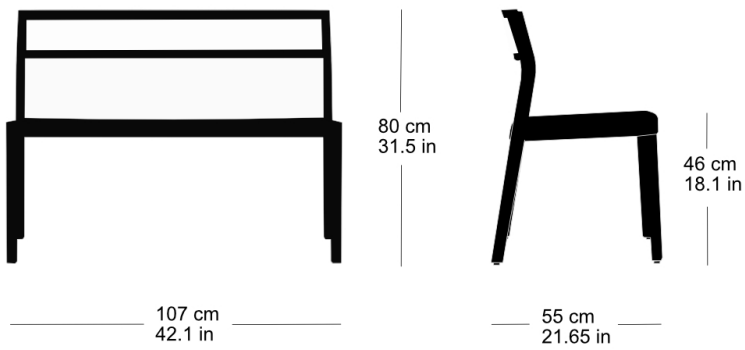

dom 17-900

Technische Angaben / specifications / specifications

Masse / mesure / measure