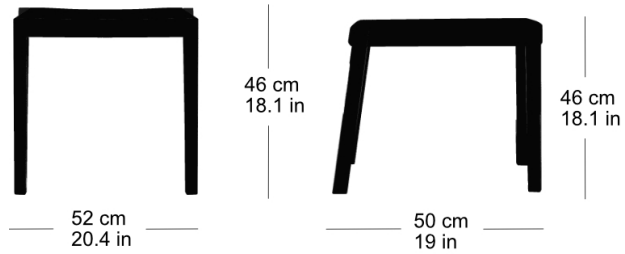

Dom  
6-825

Dom  
11-906

Dom  
11-900r

Dom  
11-906r

**dom 11-900**

Technische Angaben / specifications / specifications

Masse / mesure / measure

Gewicht / ponds / weight 3.4 kg 6.8 lb

Reihenverbindung /  
accouplement / mating system ja / oui / yes

Stapelung / empilage / stacking 5 Stühle / chaises / chairs

**dom 11-900**