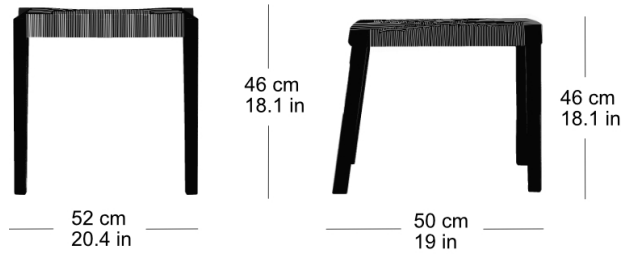

**dom 11-906**

Studio Meda, 2017

Sitz geflochten mit dänischer Papierschur 3mm,  
stapelbar

B52, T50, H46, SH46

Studio Meda, 2017

Assise tissée avec de la corde de papier danois de 3 mm,  
empilable.

L52, P50, H46, HAss46

Studio Meda, 2017

Seat woven with Danish paper cord 3mm, stackable

W52, D50, H46, SH46

## Varianten / variantes / variants

dom  
6-900dom  
6-900vdom  
6-900adom  
6-906dom  
6-906vdom  
6-906adom  
6-910dom  
6-910vdom  
6-910adom  
6-916dom  
6-916vdom  
6-916adom  
17-900dom  
17-910dom  
6-815dom  
6-825dom  
11-900dom  
11-900rdom  
11-906r

**dom 11-906**

Technische Angaben / specifications / specifications

Masse / mesure / measure

Gewicht / ponds / weight 4.4 kg 8.8 lb

Reihenverbindung /  
accouplement / mating system ja / oui / yes

Stapelung / empilage / stacking 5 Stühle / chaises / chairs