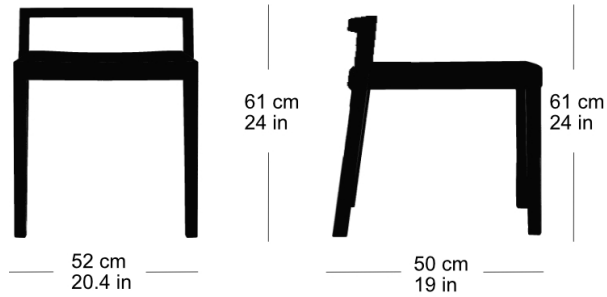

dom 11-900r

Studio Meda, 2017

Sitz Formsperrholz, mit Rückenteil, stapelbar
B52, T50, H61, SH46

Studio Meda, 2017

Assise contreplaqué moulé, avec dossier, empilable
L52, P50, H61, HAss46

Studio Meda, 2017

Moulded plywood seat, with back section, stackable
W52, D50, H61, SH46

dom 11-900r

Technische Angaben / specifications / specifications

Masse / mesure / measure

Gewicht / ponds / weight 3.6 kg 7.2 lb

Reihenverbindung /
accouplement / mating system ja / oui / yes

Stapelung / empilage / stacking 5 Stühle / chaises / chairs