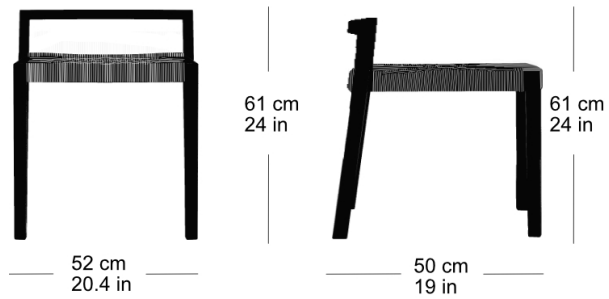

dom 11-906r

Studio Meda, 2017

Sitz geflochten mit dänischer Papierschur 3mm, mit Rückenteil, stapelbar
B52, T50, H61, SH46

Studio Meda, 2017

Assise tressée avec ficelle de papier danoise 3mm, avec dossier, empilable
L52, P50, H61, HAss46

Studio Meda, 2017

Seat woven with Danish paper cord 3mm, with back section, stackable
W52, D50, H61, SH46

Varianten / variantes / variants

Dom
6-900Dom
6-900vDom
6-900aDom
6-906Dom
6-906vDom
6-906aDom
6-910Dom
6-910vDom
6-910aDom
6-916Dom
6-916vDom
6-916aDom
17-900Dom
17-910Dom
6-815Dom
6-825Dom
11-900Dom
11-906Dom
11-900r

dom 11-906r

Technische Angaben / specifications / specifications
Masse / mesure / measure

Gewicht / ponds / weight 4.6 kg 9.2 lb

Reihenverbindung /
accouplement / mating system ja / oui / yes

Stapelung / empilage / stacking 5 Stühle / chaises / chairs