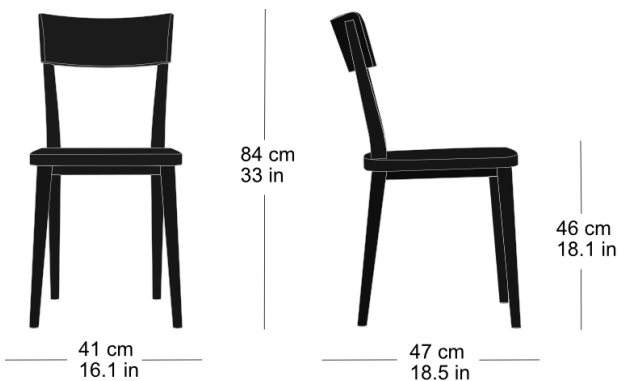

honett 9-700

Blocher Partners, 2022

Sitz massiv 3cm, Hinterfüsse und Rücken massiv
gebogen, Füsse gedrechselt

B 41, T 47, H 84, SH 46

Blocher Partners, 2022

Assise massif 3cm, dossier et pieds arrière en bois massif
cintré, pieds tournés

L 41, P 47, H 84, Hass 46

Blocher Partners, 2022

Seat solid 3cm, rear legs and back solid bentwood,
turned legs

W 41, D 47, H 84, SH 46

Varianten / variantes / variants

honett
16-700honett
11-700

Technische Angaben / specifications / specifications

Masse / mesure / measure

Gewicht / ponds / weight

6 kg 12.0 lb

honett 9-700

Holzarten / types de bois / types of wood

Beech natural BN 000 AM
Buche natur BN 000 AM
Hêtre naturel BN 000 AM

Beech anthracite BB 200 SG
Buche anthrazit BB 200 SG
Hêtre anthracite BB 200 SG