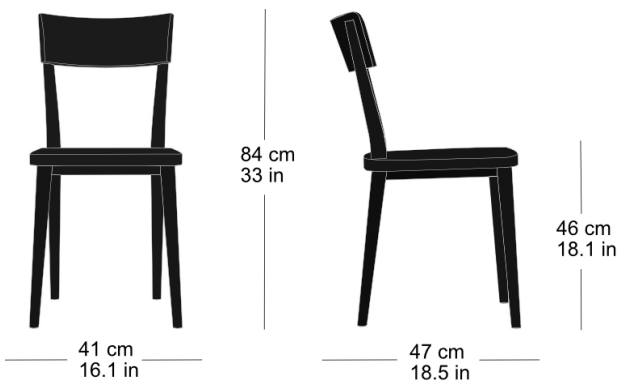

Technische Angaben / specifications / specifications

Masse / mesure / measure

Gewicht / ponds / weight

6 kg 12.0 lb