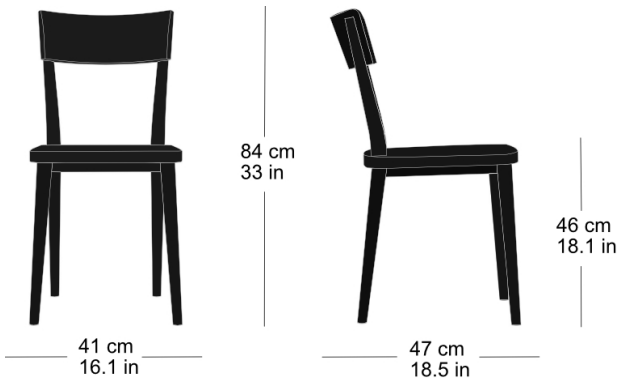

honett 9-700

Blocher Partners, 2022

Sitz massiv 3cm, Hinterfüsse und Rücken massiv
gebogen, Füsse gedrechselt

B 41, T 47, H 84, SH 46

Blocher Partners, 2022

Assise massif 3cm, dossier et pieds arrière en bois massif
cintré, pieds tournés

L 41, P 47, H 84, Hass 46

Blocher Partners, 2022

Seat solid 3cm, rear legs and back solid bentwood,
turned legs

W 41, D 47, H 84, SH 46

Varianten / variantes / variants

honett
16-700honett
11-700

Technische Angaben / specifications / specifications

Masse / mesure / measure

Gewicht / ponds / weight

6 kg 12.0 lb

honett 9-700

Holzarten / types de bois / types of wood

Beech natural BN 000 AM
Buche natur BN 000 AM
Hêtre naturel BN 000 AM

Beech anthracite BB 200 SG
Buche anthrazit BB 200 SG
Hêtre anthracite BB 200 SG