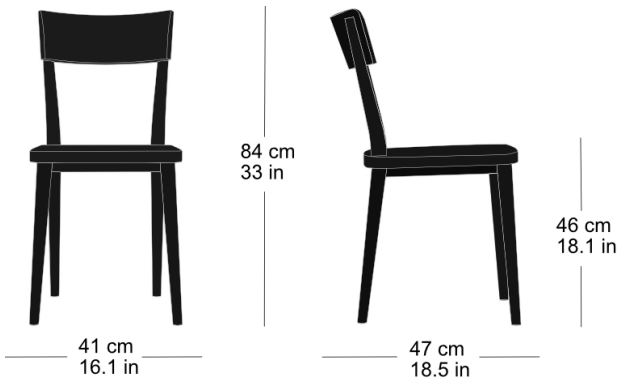

honett 9-700

Blocher Partners, 2022

Sitz massiv 3cm, Hinterfüsse und Rücken massiv
gebogen, Füsse gedrechselt

B 41, T 47, H 84, SH 46

Blocher Partners, 2022

Assise massif 3cm, dossier et pieds arrière en bois massif
cintré, pieds tournés

L 41, P 47, H 84, Hass 46

Blocher Partners, 2022

Seat solid 3cm, rear legs and back solid bentwood,
turned legs

W 41, D 47, H 84, SH 46

Varianten / variantes / variants

Honett
16-700Honett
11-700

Technische Angaben / specifications / specifications

Masse / mesure / measure

Gewicht / ponds / weight

6 kg 12.0 lb

honett 9-700

Holzarten / types de bois / types of wood

Belag / revêtement / surface

Beech natural BN 000 AM
Buche natur BN 000 AM
Hêtre naturel BN 000 AM