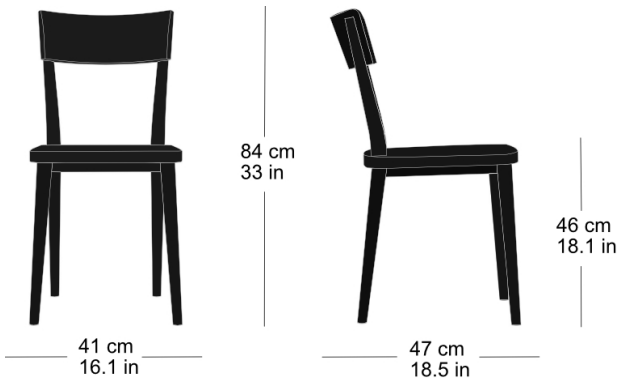

honett 9-700

Blocher Partners, 2022

Sitz massiv 3cm, Hinterfüsse und Rücken massiv
gebogen, Füsse gedrechselt

B 41, T 47, H 84, SH 46

Blocher Partners, 2022

Assise massif 3cm, dossier et pieds arrière en bois massif
cintré, pieds tournés

L 41, P 47, H 84, Hass 46

Blocher Partners, 2022

Seat solid 3cm, rear legs and back solid bentwood,
turned legs

W 41, D 47, H 84, SH 46

Varianten / variantes / variants

honett
16-700honett
11-700

Technische Angaben / specifications / specifications

Masse / mesure / measure

Gewicht / ponds / weight

6 kg 12.0 lb

honett 9-700

Holzarten / types de bois / types of wood

Belag / revêtement / surface

Beech natural BN 000 AM
Buche natur BN 000 AM
Hêtre naturel BN 000 AM