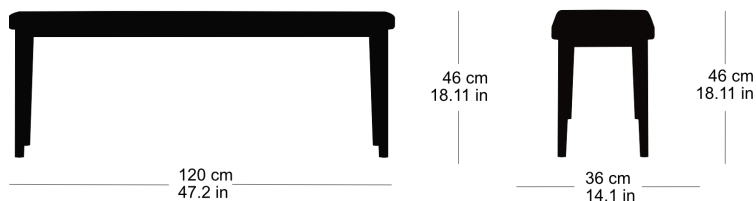

honett 16-700

Blocher Partners, 2022

Sitz massiv 3cm, Füße gedrechselt
B120 , T36 , SH46

Blocher Partners, 2022

Assise massif 3cm, pieds tournés
L120, P36, HAss46

Blocher Partners, 2022

Seat solid 3cm, turned legs
W120, D36, SH46

Varianten / variantes / variants

honett
9-700honett
11-700

Technische Angaben / specifications / specifications

Masse / mesure / measure

Gewicht / ponds / weight

8.6 kg 17.2 lb

honett 16-700

Holzarten / types de bois / types of wood