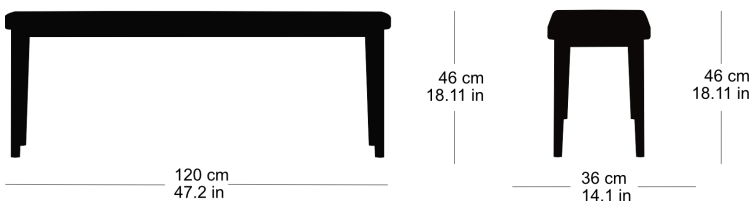

## Varianten / variantes / variants

honett  
9-700

honett  
11-700

## Technische Angaben / specifications / specifications

Masse / mesure / measure

Gewicht / ponds / weight 8.6 kg 17.2 lb

**honett 16-700**

Holzarten / types de bois / types of wood

Belag / revêtement / surface