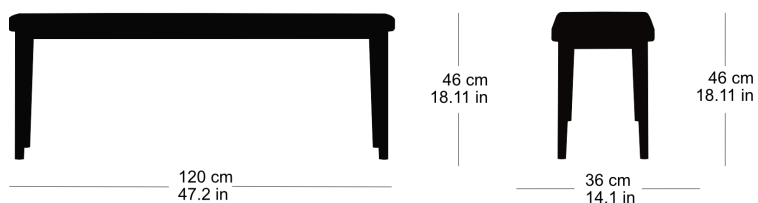

Seat solid 3cm, turned legs

W120, D36, SH46

Varianten / variantes / variants

honett
9-700honett
11-700

Technische Angaben / specifications / specifications

Masse / mesure / measure

Gewicht / ponds / weight

8.6 kg 17.2 lb