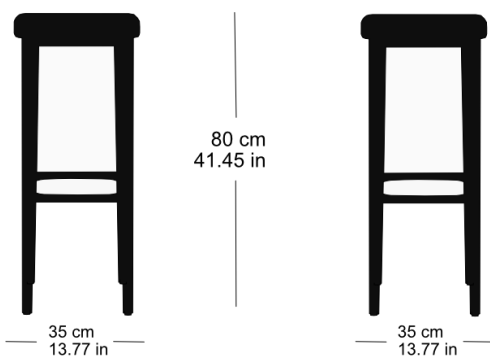

W 35, SH 80

Varianten / variantes / variants

honett
9-700honett
16-700

Technische Angaben / specifications / specifications

Masse / mesure / measure

Gewicht / ponds / weight

7.7 kg 15.4 lb

honett 11-700