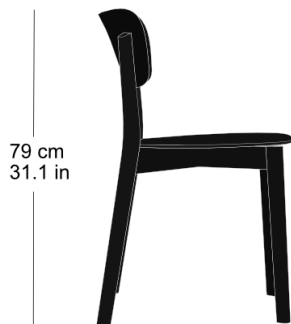

#### Masse / mesure / measure

48 cm  
18.89 in

79 cm  
31.1 in

46 cm  
18.11 in

51 cm  
20.07 in

Gewicht / ponds / weight

4.0 kg 8.0 lb