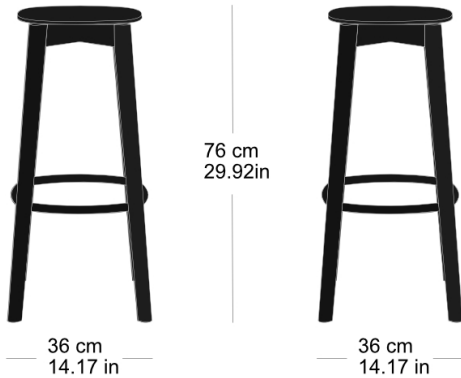

imma
4-050a

imma
4-053

imma
4-053a

Technische Angaben / specifications / specifications

Masse / mesure / measure

Gewicht / ponds / weight

3.8 kg 7.6 lb

imma bar stool 11-050