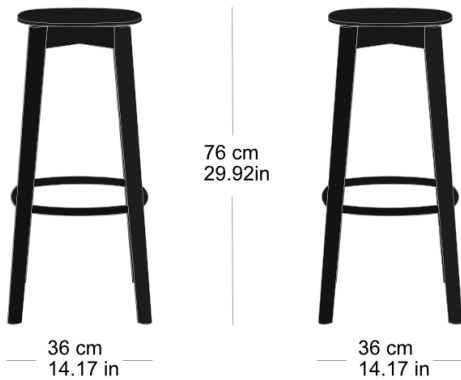

imma  
4-050a

imma  
4-053

imma  
4-053a

Technische Angaben / specifications / specifications

Masse / mesure / measure

Gewicht / ponds / weight

3.8 kg 7.6 lb