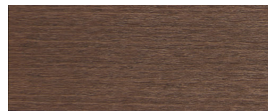

### Holzarten / types de bois / types of wood

Beech natural      BN 000 AM  
Buche natur      BN 000 AM  
Hêtre naturel    BN 000 AM

Beech black      BB 203 SG  
Buche schwarz   BB 203 SG  
Hêtre noir        BB 203 SG

Oak natural      EN 000 AM  
Eiche natur      EN 000 AM  
Chêne naturel    EN 000 AM

Beech anthracite   BB 200 SG  
Buche anthrazit   BB 200 SG  
Hêtre anthracite   BB 200 SG

Ash natural      FN 000 AM  
Esche natur      FN 000 AM  
Frêne naturel     FN 000 AM

Beech ebony      BB 100 SG  
Buche Ebony      BB 100 SG  
Hêtre teinté ebony   BB 100 SG

Beech whitewashed   BG 172 SG  
Buche geweisst    BG 172 SG  
Hêtre teinté blanc   BG 172 SG

Beech walnut      BB 151 SG  
Buche Nuss        BB 151 SG  
Hêtre teinté noyer   BB 151 SG

Ash white-pigmented   FW 001 OL  
Esche weisspigmentiert   FW 001 OL  
Frêne pigmenté blanc   FW 001 OL

Ash black         FB 203 AM  
Esche schwarz     FB 203 AM  
Frêne noir         FB 203 AM