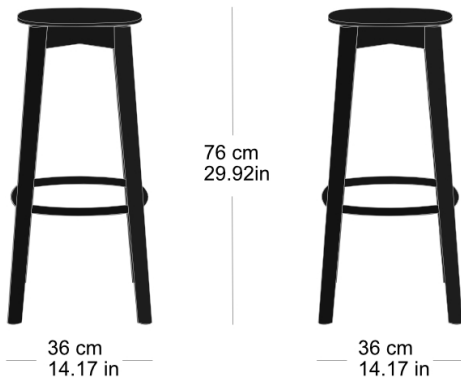

Stephan Hürlemann, 2023

Wooden frame with cross,
ring of solid bentwood,
moulded plywood seat
W36, T36, SH76

Varianten / variantes / variants

imma
11-053imma
11-040imma
11-043imma
11-033imma
11-030imma
4-050imma
4-050aimma
4-053imma
4-053a

Technische Angaben / specifications / specifications

Masse / mesure / measure

Gewicht / ponds / weight

3.8 kg 7.6 lb

imma bar stool 11-050

Holzarten / types de bois / types of wood

Beech natural BN 000 AM
Buche natur BN 000 AM
Hêtre naturel BN 000 AM