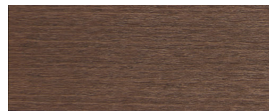

Holzarten / types de bois / types of wood

Beech natural BN 000 AM
Buche natur BN 000 AM
Hêtre naturel BN 000 AM

Beech black BB 203 SG
Buche schwarz BB 203 SG
Hêtre noir BB 203 SG

Oak natural EN 000 AM
Eiche natur EN 000 AM
Chêne naturel EN 000 AM

Beech anthracite BB 200 SG
Buche anthrazit BB 200 SG
Hêtre anthracite BB 200 SG

Ash natural FN 000 AM
Esche natur FN 000 AM
Frêne naturel FN 000 AM

Beech ebony BB 100 SG
Buche Ebony BB 100 SG
Hêtre teinté ebony BB 100 SG

Beech whitewashed BG 172 SG
Buche geweisst BG 172 SG
Hêtre teinté blanc BG 172 SG

Beech walnut BB 151 SG
Buche Nuss BB 151 SG
Hêtre teinté noyer BB 151 SG

Ash white-pigmented FW 001 OL
Esche weisspigmentiert FW 001 OL
Frêne pigmenté blanc FW 001 OL

Ash black FB 203 AM
Esche schwarz FB 203 AM
Frêne noir FB 203 AM

Belag / revêtement / surface

Beech pearl white BD 400 AM
Buche perlweiss BD 400 AM
Hêtre blanc perle BD 400 AM

Beech light gray BD 410 AM
Buche hellgrau BD 410 AM
Hêtre gris clair BD 410 AM