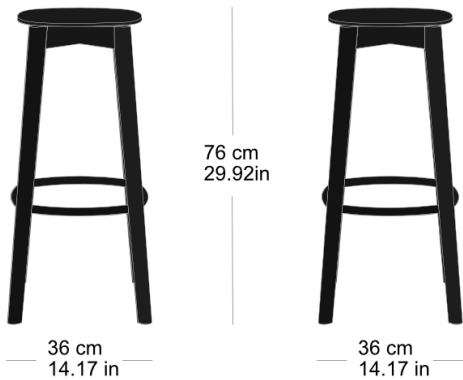

Imma
4-050a

Imma
4-053

Imma
4-053a

Technische Angaben / specifications / specifications

Masse / mesure / measure

Gewicht / ponds / weight

3.8 kg 7.6 lb

imma bar stool 11-050