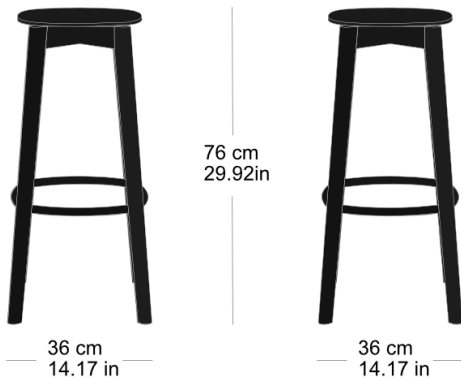

### Varianten / variantes / variants

Imma  
11-053

Imma  
11-040

Imma  
11-043

Imma  
11-033

Imma  
11-030

Imma  
4-050

Imma  
4-050a

#### Masse / mesure / measure

Gewicht / ponds / weight

3.8 kg 7.6 lb