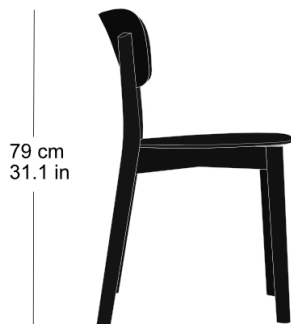

imma  
11-033

imma  
11-030

## Masse / mesure / measure

48 cm  
18.89 in

79 cm  
31.1 in

46 cm  
18.11 in

51 cm  
20.07 in

Gewicht / ponds / weight 4.0 kg 8.0 lb

Polsterung / rembourrage /  
upholstery ja / oui / yes

**imma 4-053**