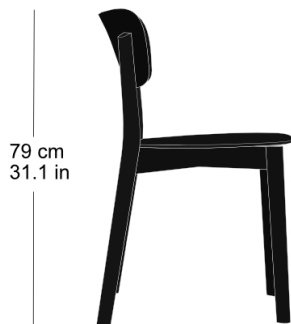

imma 4-053

Stephan Hürlemann, 2023
Kreuzzarge massiv, Sitz gepolstert,
Hinterfüsse massiv gebogen,
Sitz und Rücken 3D Formsperrholz
B48, T51, H79, SH47

Stephan Hürlemann, 2023
Châssis en croix massif, assise rembourée,
pieds en bois massif cintré,
assise et dossier en multiplis en 3D
L48, P51, H79, HAss47

Stephan Hürlemann, 2023
Wooden frame with cross, upholstered seat,
rear legs solid bentwood,
3D moulded plywood seat and back
W48, D51, H79, SH47

Varianten / variantes / variants

imma
4-050imma
4-050aimma
4-053aimma
11-050imma
11-040imma
11-043imma
11-033imma
11-030

Technische Angaben / specifications / specifications

Masse / mesure / measure

48 cm
18.89 in79 cm
31.1 in46 cm
18.11 in51 cm
20.07 in

Gewicht / ponds / weight 4.0 kg 8.0 lb

Polsterung / rembourrage /
upholstery ja / oui / yes