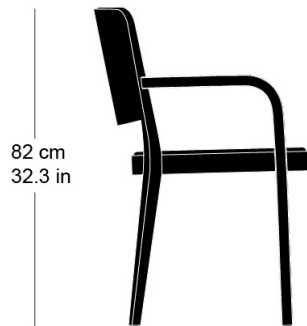

L51, P57, H82, HAss47, HAcc67.5

Max Ernst Haefeli, 1926

Upholstered seat, moulded plywood back, rear legs, seat  
frame and armrest solid bentwood

W51, D57, H82, SH47, ALH67.5

**Varianten / variantes / variants**

haefeli  
1-790

haefeli  
1-790a

haefeli  
1-793

haefeli  
1-795

haefeli  
1-795a

**Technische Angaben / specifications / specifications****Masse / mesure / measure**

51 cm  
20.1 in

82 cm  
32.3 in

47 cm  
18.1 in

49 cm  
19.3 in

Gewicht / ponds / weight 5.8 kg 11.6 lb

Polsterung / rembourrage /  
upholstery ja / oui / yes

**haefeli 1-793a**