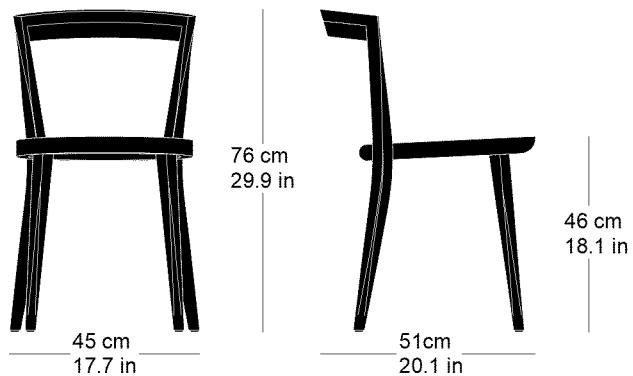

Abbey 1-920

Bernhard Aebi, 2025

Sitz Formsperrholz, Rücken, Hinterfüsse und Sitzzarge
massiv gebogen B45, T51, H76, SH46

Bernhard Aebi, 2025

Assise moulée en multiplis, dossier, pieds arrière et cadre
du siège en bois massif cintré L45, P51, H76, HAss46

Bernhard Aebi, 2025

Moulded plywood seat, back, rear legs and seat frame
solid bentwood W45, D51, H76, SH46

Varianten / variantes / variants

Abbey
1-920a

Abbey
11-920

Technische Angaben / specifications / specifications

Masse / mesure / measure

Gewicht / ponds / weight

2.5 kg 5.0 lb

Abbey 1-920

Holzarten / types de bois / types of wood

Beech natural BN 000 AM
Buche natur BN 000 AM
Hêtre naturel BN 000 AM

Beech black BB 203 SG
Buche schwarz BB 203 SG
Hêtre noir BB 203 SG