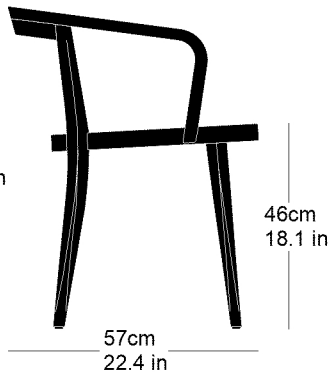

Abbey 1-920a

Bernhard Aebi, 2025

Sitz Formsperrholz, Rücken, Armlehnen, Hinterfüsse und Sitzzarge massiv gebogen B58, T57, H73, SH46

Bernhard Aebi, 2025

Assise moulée en multiplis, dossier, accoudoirs, pieds arrière et cadre du siège en bois massif cintré L58, P57, H73, HAss46

Bernhard Aebi, 2025

Moulded plywood seat, backrest, armrests, rear legs and seat frame solid bentwood W58, D57, H73, SH46

Varianten / variantes / variants

Abbey
1-920

Abbey
11-920

Technische Angaben / specifications / specifications

Masse / mesure / measure

Gewicht / ponds / weight

3.5 kg 7.0 lb

Abbey 1-920a

Holzarten / types de bois / types of wood

Beech natural BN 000 AM
Buche natur BN 000 AM
Hêtre naturel BN 000 AM

Beech black BB 203 SG
Buche schwarz BB 203 SG
Hêtre noir BB 203 SG