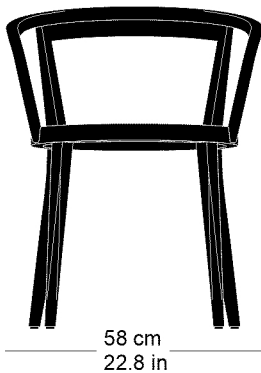

Abbey 1-920a

Bernhard Aebi, 2025

Sitz Formsperrholz, Rücken, Armlehnen, Hinterfüsse und Sitzzarge massiv gebogen B58, T57, H73, SH46

Bernhard Aebi, 2025

Assise moulée en multiplis, dossier, accoudoirs, pieds arrière et cadre du siège en bois massif cintré L58, P57, H73, HAss46

Bernhard Aebi, 2025

Moulded plywood seat, backrest, armrests, rear legs and seat frame solid bentwood W58, D57, H73, SH46

Varianten / variantes / variants

Abbey
1-920

Abbey
11-920

Technische Angaben / specifications / specifications

Masse / mesure / measure

Gewicht / ponds / weight

3.5 kg 7.0 lb

Abbey 1-920a

Holzarten / types de bois / types of wood

Beech natural BN 000 AM
Buche natur BN 000 AM
Hêtre naturel BN 000 AM

Beech black BB 203 SG
Buche schwarz BB 203 SG
Hêtre noir BB 203 SG