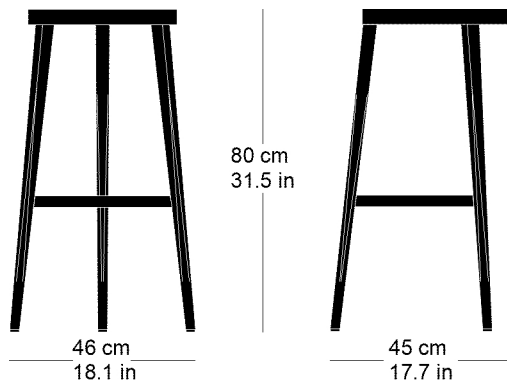

Bernhard Aebi, 2025

Seat moulded plywood, legs solid wood, seat frame bent solid wood, cast iron footrest painted anthracite W46, D45, H80

Varianten / variantes / variants

Abbey
1-920

Abbey
1-920a

Technische Angaben / specifications / specifications

Masse / mesure / measure

Gewicht / ponds / weight

4.5 kg 9.0 lb

Abbey 11-920

Holzarten / types de bois / types of wood

Beech natural BN 000 AM
Buche natur BN 000 AM
Hêtre naturel BN 000 AM

Beech black BB 203 SG
Buche schwarz BB 203 SG
Hêtre noir BB 203 SG