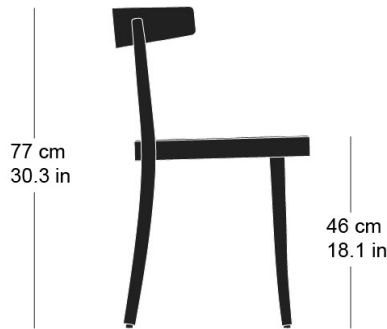

select 1-370

Werner Max Moser, 1934

Sitz Formsperrholz, Rücken, Füsse und Sitzzarge massiv gebogen

B49, T49, H77, SH 46

Werner Max Moser, 1934

Assise en multiplis, dossier, pieds et cadre du siège en bois massif cintré

L49, P49, H77, HAss46

Werner Max Moser, 1934

Moulded plywood seat, back, legs and seat frame solid bentwood

W49, D49, H77, SH 46

Varianten / variantes / variants

select
1-373

select
1-376

Technische Angaben / specifications / specifications**Masse / mesure / measure**

49 cm
19.3 in

77 cm
30.3 in

46 cm
18.1 in

Gewicht / ponds / weight

4.2 kg 8.4 lb

select 1-370

Holzarten / types de bois / types of wood

Natural beech HG 520
Buche natur HG 520
Hêtre naturel HG 520