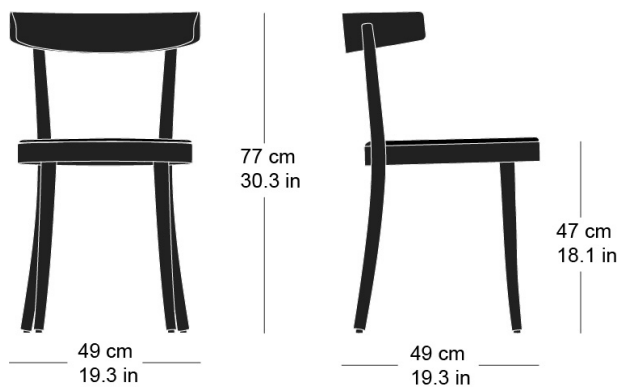

L49, P49, H77, HAss47

Werner Max Moser, 1934

Upholstered seat, back, legs and seat frame solid bentwood

W49, D49, H77, SH47

Varianten / variantes / variants

select
1-370

select
1-376

Technische Angaben / specifications / specifications

Masse / mesure / measure

Gewicht / ponds / weight 4.8 kg 9.6 lb

Polsterung / rembourrage /
upholstery ja / oui / yes

select 1-373

Holzarten / types de bois / types of wood

Natural beech HG 520
Buche natur HG 520
Hêtre naturel HG 520