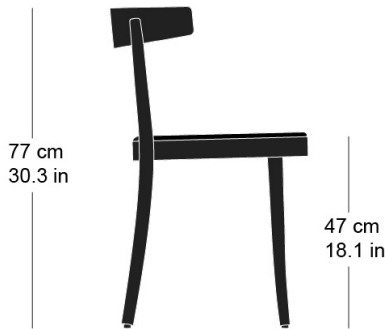

47 cm
18.1 in

77 cm
30.3 in

Gewicht / ponds / weight

4.8 kg 9.6 lb

Polsterung / rembourrage /
upholstery

ja / oui / yes