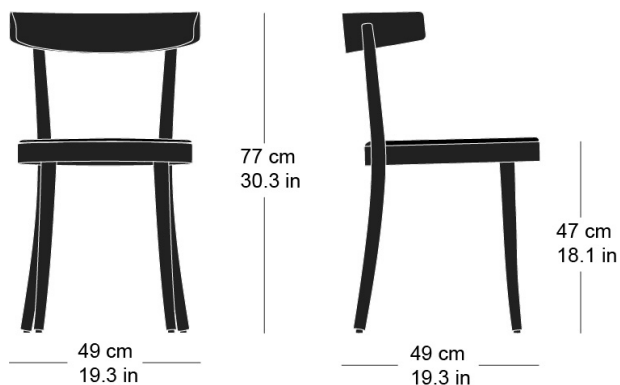

L49, P49, H77, HAss47

Werner Max Moser, 1934

Upholstered seat, back, legs and seat frame solid bentwood

W49, D49, H77, SH47

Varianten / variantes / variants

select
1-370

select
1-376

Technische Angaben / specifications / specifications**Masse / mesure / measure**

Gewicht / ponds / weight 4.8 kg 9.6 lb

Polsterung / rembourrage / upholstery ja / oui / yes

select 1-373

Holzarten / types de bois / types of wood

Natural beech HG 520
Buche natur HG 520
Hêtre naturel HG 520