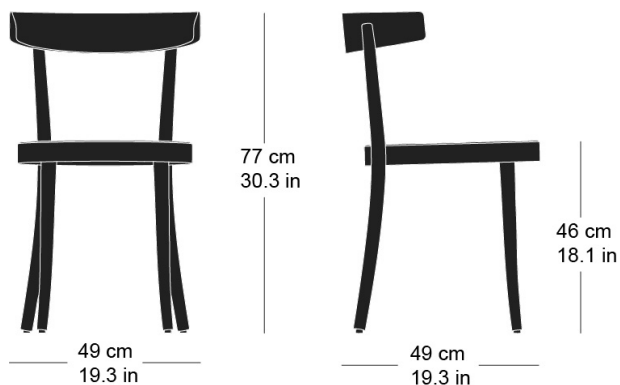

## Varianten / variantes / variants

select  
1-370

select  
1-373

## Masse / mesure / measure

Gewicht / ponds / weight

3.8 kg 7.6 lb

**select 1-376**