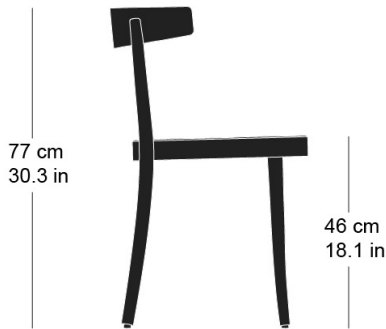

## Varianten / variantes / variants

select  
1-370

select  
1-373

## Masse / mesure / measure

49 cm  
19.3 in

77 cm  
30.3 in

46 cm  
18.1 in

Gewicht / ponds / weight

3.8 kg 7.6 lb

**select 1-376**