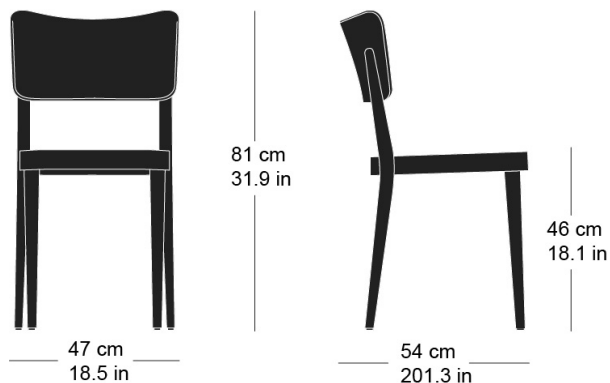

stapel 1-680

Factory design, 1949

Sitz und Rücken Formsperrholz, Hinterfüsse und Sitzzarge massiv gebogen, stapelbar, Reihenverbindung möglich

B47, T54, H81, SH46

Factory design, 1949

Assise et dossier en contreplaqué moulé, pieds, cadre du siège en bois massif cintré, empilable, système d'accouplement en option

L47, P54, H81, HAss46

Factory design, 1949

Moulded plywood seat and back, rear legs and seat frame of solid bentwood, stackable, stackable, optional row connector

W47, D54, H81, SH46

Varianten / variantes / variants

stapel
1-683

Technische Angaben / specifications / specifications**Masse / mesure / measure**

Gewicht / ponds / weight 4.4 kg 8.8 lb

Reihenverbindung /
accouplement / mating system ja / oui / yes

Stapelung / empilage / stacking 5 Stühle / chaises / chairs