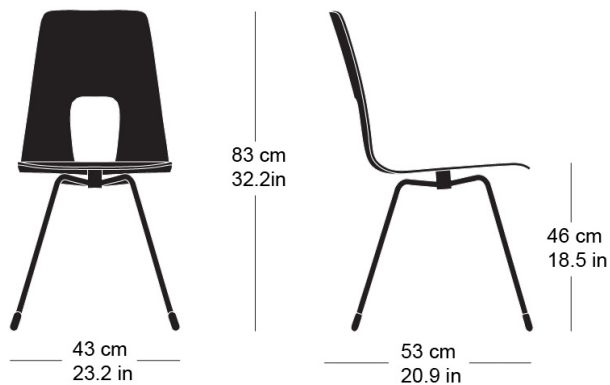

**einpunktstuhl 7-050**

Hans Bellmann, 1951

Sitzschale Formsperrholz, Metallgestell und zentraler  
Verbindungspunkt schwarz matt oder verchromt  
B43, T53, H83, SH46

Hans Bellmann, 1951

Coque d'assise en contreplaqué moulé, châssis  
métallique et point de jonction en noir mat ou chromé  
L43, P53, H83, HAss46

Hans Bellmann, 1951

Moulded plywood seat shell, black matte or chrome-  
plated metal frame and central attachment point  
W43, D53, H83, SH46

**Technische Angaben / specifications / specifications**

Masse / mesure / measure