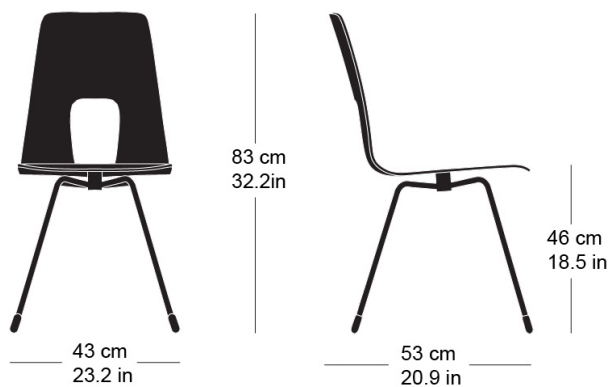

**einpunktstuhl 7-050**

Hans Bellmann, 1951

Sitzschale Formsperrholz, Metallgestell und zentraler Verbindungspunkt schwarz matt oder verchromt  
B43, T53, H83, SH46

Hans Bellmann, 1951

Coque d'assise en contreplaqué moulé, châssis métallique et point de jonction en noir mat ou chromé  
L43, P53, H83, HAss46

Hans Bellmann, 1951

Moulded plywood seat shell, black matte or chrome-plated metal frame and central attachment point  
W43, D53, H83, SH46

**Technische Angaben / specifications / specifications**

Masse / mesure / measure

Gewicht / ponds / weight

3.8 kg 7.6 lb

**einpunktstuhl 7-050**