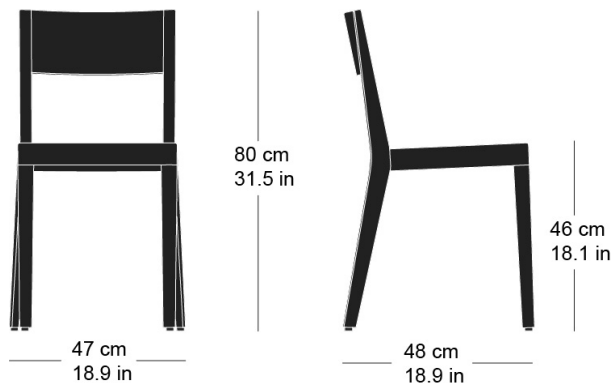

## miro 6-400

Hannes Wettstein, 1999

Sitz Formsperrholz, Hinterfüsse und Rücken massiv gebogen, stapelbar, Reihenverbindung möglich  
B47, T48, H80, SH46

Hannes Wettstein, 1999

Assise en multiplis, dossier et pieds arrière en bois massif cintré, empilable, système d'accouplement en option  
L47, P48, H80, HAss46

Hannes Wettstein, 1999

Moulded plywood seat, rear legs and back of solid bentwood, stackable, optional row connector  
W47, D48, H80, SH46

### Varianten / variantes / variants

miro  
6-400a

miro  
6-403

miro  
6-403a

miro  
6-406

miro  
6-406a

miro  
11-560

miro  
11-580

#### Masse / mesure / measure

Gewicht / ponds / weight 4.1 kg 8.2 lb

Reihenverbindung /  
accouplement / mating system ja / oui / yes

Stapelung / empilage / stacking 5 Stühle / chaises / chairs