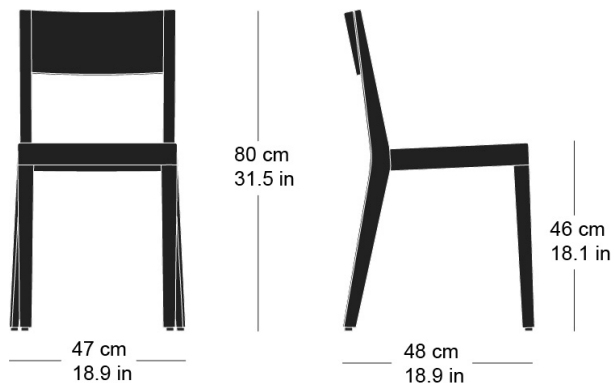

**miro 6-400**

Hannes Wettstein, 1999

Sitz Formsperrholz, Hinterfüsse und Rücken massiv gebogen, stapelbar, Reihenverbindung möglich  
B47, T48, H80, SH46

Hannes Wettstein, 1999

Assise en multiplis, dossier et pieds arrière en bois massif cintré, empilable, système d'accouplement en option  
L47, P48, H80, HAss46

Hannes Wettstein, 1999

Moulded plywood seat, rear legs and back of solid bentwood, stackable, optional row connector  
W47, D48, H80, SH46

## Varianten / variantes / variants

Miro  
6-400a

Miro  
6-403

Miro  
6-403a

Miro  
11-560

Miro  
11-580

## Masse / mesure / measure

Gewicht / ponds / weight 4.1 kg 8.2 lb

Reihenverbindung /  
accouplement / mating system ja / oui / yes

Stapelung / empilage / stacking 5 Stühle / chaises / chairs

**miro 6-400**