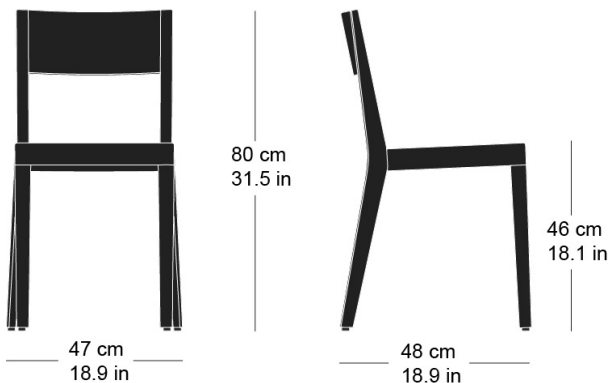

**miro 6-400**

Hannes Wettstein, 1999

Sitz Formsperrholz, Hinterfüsse und Rücken massiv gebogen, stapelbar, Reihenverbindung möglich  
B47, T48, H80, SH46

Hannes Wettstein, 1999

Assise en multiplis, dossier et pieds arrière en bois massif cintré, empilable, système d'accouplement en option  
L47, P48, H80, HAss46

Hannes Wettstein, 1999

Moulded plywood seat, rear legs and back of solid bentwood, stackable, optional row connector  
W47, D48, H80, SH46

## Masse / mesure / measure

Gewicht / ponds / weight 4.1 kg 8.2 lb

Reihenverbindung /  
accouplement / mating system ja / oui / yes

Stapelung / empilage / stacking 5 Stühle / chaises / chairs

**miro 6-400**