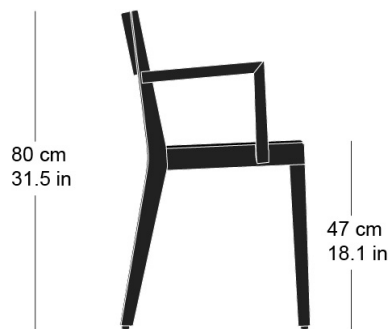

miro 6-403a

Hannes Wettstein, 1999

Sitz gepolstert, Hinterfüsse und Rücken massiv gebogen, stapelbar, Reihenverbindung möglich
B54, T48, H80, SH47, ALH68

Hannes Wettstein, 1999

Assise rembourrée, dossier et pieds arrière en bois massif cintré, empilable, système d'accouplement en option
L54, P48, H80, HAss47, HAcc68

Hannes Wettstein, 1999

Upholstered seat, rear legs and back solid bentwood, stackable, optional row connector
W54, D48, H80, SH47, ALH68

Varianten / variantes / variants

miro
6-400

miro
6-400a

miro
6-403

miro
11-560

miro
11-580

Technische Angaben / specifications / specifications

Masse / mesure / measure

54cm
21.3 in

48 cm
18.9 in

80 cm
31.5 in

47 cm
18.1 in

Gewicht / poids / weight 5.4 kg 10.8 lb