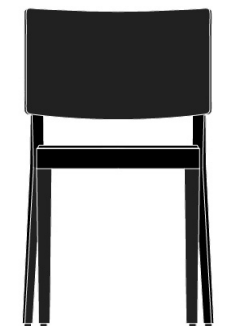

Technische Angaben / specifications / specifications

Masse / mesure / measure

50 cm
19.7 in

82 cm
32.3 in