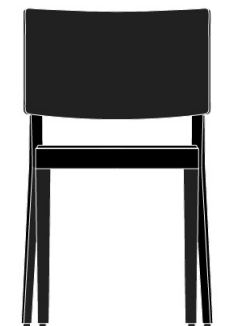

status 6-413

Hannes Wettstein, 1999

Sitz gepolstert, Rücken Formsperrholz, Hinterfüsse massiv gebogen, stapelbar, Reihenverbindung möglich
B50, T51, H82, SH47

Hannes Wettstein, 1999

Assise rembourrée, dossier en contreplaqué moulé, pieds arrière en bois massif cintré, empilable, système d'accouplement en option
L50, P51, H82, HAss47

Hannes Wettstein, 1999

Upholstered seat, moulded plywood back, rear legs solid bentwood, stackable, optional row connector
W50, D51, H82, SH47

Varianten / variantes / variants

status
6-410

status
6-410a

status
6-413a

status
6-415

status
6-415a

Technische Angaben / specifications / specifications

Masse / mesure / measure

82 cm
32.3 in

50 cm
19.7 in

47 cm
18.1 in

51 cm
20.1 in

Gewicht / poids / weight 5.5 kg 11.0 lb

Polsterung / rembourrage / upholstery ja / oui / yes

Reihenverbindung / accouplement / mating system ja / oui / yes

Stapelung / empilage / stacking 5 Stühle / chaises / chairs