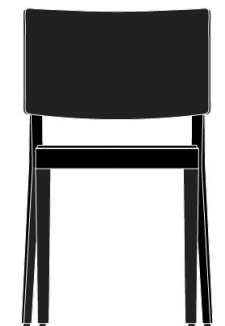

status 6-413

Hannes Wettstein, 1999

Sitz gepolstert, Rücken Formsperrholz, Hinterfüsse
massiv gebogen, stapelbar, Reihenverbindung möglich
B50, T51, H82, SH47

Hannes Wettstein, 1999

Assise rembourrée, dossier en contreplaqué moulé, pieds
arrière en bois massif cintré, empilable, système
d'accouplement en option
L50, P51, H82, HAss47

Hannes Wettstein, 1999

Upholstered seat, moulded plywood back, rear legs solid
bentwood, stackable, optional row connector
W50, D51, H82, SH47

Varianten / variantes / variants

status
6-410status
6-410astatus
6-413astatus
6-415status
6-415a

Technische Angaben / specifications / specifications

Masse / mesure / measure

50 cm
19.7 in82 cm
32.3 in51 cm
20.1 in47 cm
18.1 in

Gewicht / poids / weight 5.5 kg 11.0 lb

Polsterung / rembourrage /
upholstery ja / oui / yesReihenverbindung /
accouplement / mating system ja / oui / yes