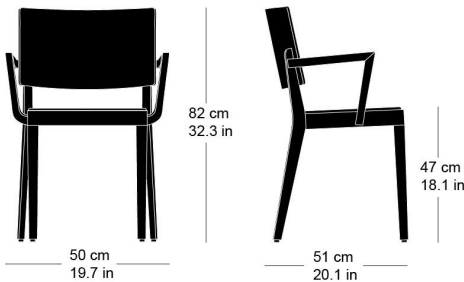

status 6-413a

Hannes Wettstein, 1999

Sitz gepolstert, Rücken Formsperrholz, Hinterfüsse massiv gebogen, stapelbar, Reihenverbindung möglich
B56, T51, H82, SH47, ALH66.5

Hannes Wettstein, 1999

Assise rembourrée, dossier en contreplaqué moulé, pieds arrière en bois massif cintré, empilable, système d'accouplement en option
L56, P51, H82, HAss47, HAcc66.5

Hannes Wettstein, 1999

Upholstered seat, moulded plywood back, rear legs solid bentwood, stackable, optional row connector
W56, D51, H82, SH47, ALH66.5

Varianten / variantes / variants

status
6-410

status
6-410a

status
6-413

status
6-415

status
6-415a

Technische Angaben / specifications / specifications

Masse / mesure / measure

Gewicht / poids / weight 6.1 kg 12.2 lb

Polsterung / rembourrage / upholstery ja / oui / yes

Reihenverbindung / accouplement / mating system ja / oui / yes

Stapelung / empilage / stacking 4 Stühle / chaises / chairs

status 6-413a

Holzarten / types de bois / types of wood

Beech natural BN 000 AM
Buche natur BN 000 AM
Hêtre naturel BN 000 AM