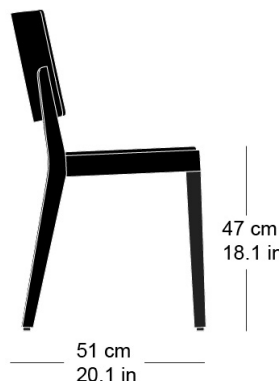

status 6-415

Hannes Wettstein, 1999

Sitz gepolstert, Rücken Formsperrholz, Polster vorne aufgesetzt, Hinterfüsse massiv gebogen, stapelbar, Reihenverbindung möglich
B50, T51, H82, SH47

Hannes Wettstein, 1999

Upholstered seat, moulded plywood back, upholstered on the front, rear legs solid bentwood, stackable, optional row connector
W50, D51, H82, SH47

Varianten / variantes / variants

status
6-410

status
6-410a

status
6-413

status
6-413a

status
6-415a

Technische Angaben / specifications / specifications

Masse / mesure / measure

82 cm
32.3 in

Gewicht / poids / weight 6.3 kg 12.6 lb

Polsterung / rembourrage / upholstery ja / oui / yes

Reihenverbindung / accouplement / mating system ja / oui / yes

Stapelung / empilage / stacking 5 Stühle / chaises / chairs

status 6-415

Holzarten / types de bois / types of wood

Belag / revêtement / surface