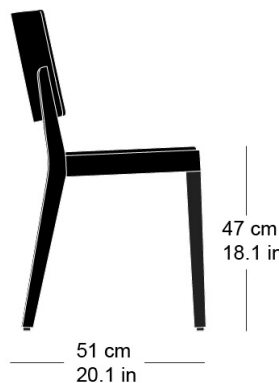

## status 6-415

Hannes Wettstein, 1999

Sitz gepolstert, Rücken Formsperrholz, Polster vorne aufgesetzt, Hinterfüsse massiv gebogen, stapelbar, Reihenverbindung möglich  
B50, T51, H82, SH47

Hannes Wettstein, 1999

Upholstered seat, moulded plywood back, upholstered on the front, rear legs solid bentwood, stackable, optional row connector  
W50, D51, H82, SH47

### Varianten / variantes / variants

status  
6-410

status  
6-410a

status  
6-413

status  
6-413a

status  
6-415a

#### Masse / mesure / measure

82 cm  
32.3 in

Gewicht / poids / weight 6.3 kg 12.6 lb

Polsterung / rembourrage / upholstery ja / oui / yes

Reihenverbindung / accouplement / mating system ja / oui / yes

Stapelung / empilage / stacking 5 Stühle / chaises / chairs