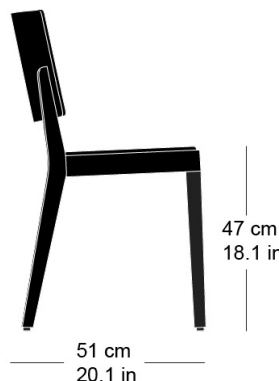

status 6-415

Hannes Wettstein, 1999

Sitz gepolstert, Rücken Formsperrholz, Polster vorne aufgesetzt, Hinterfüsse massiv gebogen, stapelbar, Reihenverbindung möglich
B50, T51, H82, SH47

Hannes Wettstein, 1999

Upholstered seat, moulded plywood back, upholstered on the front, rear legs solid bentwood, stackable, optional row connector
W50, D51, H82, SH47

Varianten / variantes / variants

status
6-410

status
6-410a

status
6-413

status
6-413a

status
6-415a

Technische Angaben / specifications / specifications

Masse / mesure / measure

82 cm
32.3 in

47 cm
18.1 in

Gewicht / poids / weight 6.3 kg 12.6 lb

Polsterung / rembourrage / upholstery ja / oui / yes

Reihenverbindung / accouplement / mating system ja / oui / yes

Stapelung / empilage / stacking 5 Stühle / chaises / chairs

status 6-415

Holzarten / types de bois / types of wood