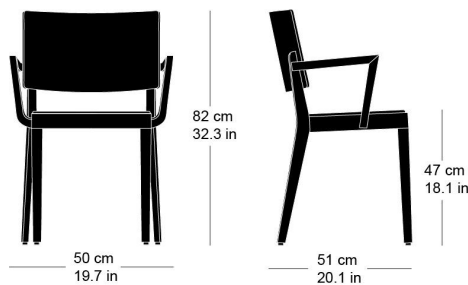

Upholstered seat, moulded plywood back, upholstered on the front, rear legs solid bentwood, stackable, optional row connector
W56, D51, H82, SH47, ALH66.5

Varianten / variantes / variants

status
6-410

status
6-410a

status
6-413

status
6-413a

status
6-415

Technische Angaben / specifications / specifications

Masse / mesure / measure

Gewicht / poids / weight 6.9 kg 13.8 lb

Polsterung / rembourrage / upholstery ja / oui / yes