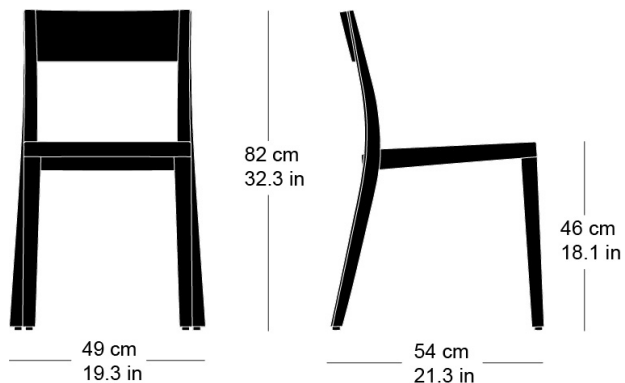

**lyra scena 6-570**

Hannes Wettstein, 2007

Sitz Formsperrholz, Rücken und Hinterfüsse massiv gebogen, stapelbar, Reihenverbindung möglich  
B49, T54, H82, SH46

Hannes Wettstein, 2007

Assise en multiplis, dossier et pieds arrière en bois massif cintré, empilable, système d'accouplement en option  
L49, P54, H82, HAss46

Hannes Wettstein, 2007

Moulded plywood seat, back and rear legs solid bentwood, stackable, optional row connector  
W49, D54, H82, SH46

Varianten / variantes / variants

lyra scena  
6-573

Technische Angaben / specifications / specifications

Masse / mesure / measure

Gewicht / ponds / weight 4.2 kg 8.4 lb

Reihenverbindung /  
accouplement / mating system ja / oui / yes

Stapelung / empilage / stacking 7 Stühle / chaises / chairs