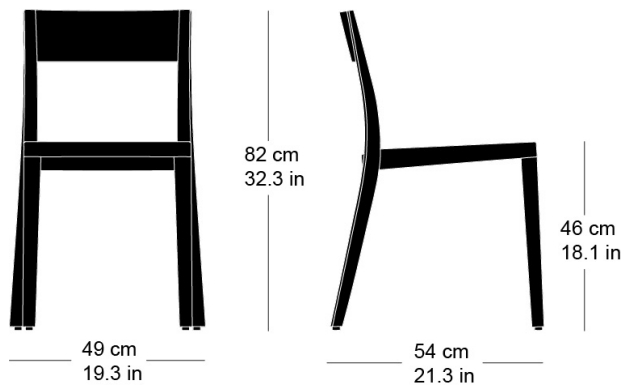

**lyra scena 6-570**

Hannes Wettstein, 2007

Sitz Formsperrholz, Rücken und Hinterfüsse massiv gebogen, stapelbar, Reihenverbindung möglich  
B49, T54, H82, SH46

Hannes Wettstein, 2007

Assise en multiplis, dossier et pieds arrière en bois massif cintré, empilable, système d'accouplement en option  
L49, P54, H82, HAss46

Hannes Wettstein, 2007

Moulded plywood seat, back and rear legs solid bentwood, stackable, optional row connector  
W49, D54, H82, SH46

Varianten / variantes / variants

lyra scena  
6-573

Technische Angaben / specifications / specifications

Masse / mesure / measure

Gewicht / ponds / weight 4.2 kg 8.4 lb

Reihenverbindung /  
accouplement / mating system ja / oui / yes

Stapelung / empilage / stacking 7 Stühle / chaises / chairs

**lyra szena 6-570**