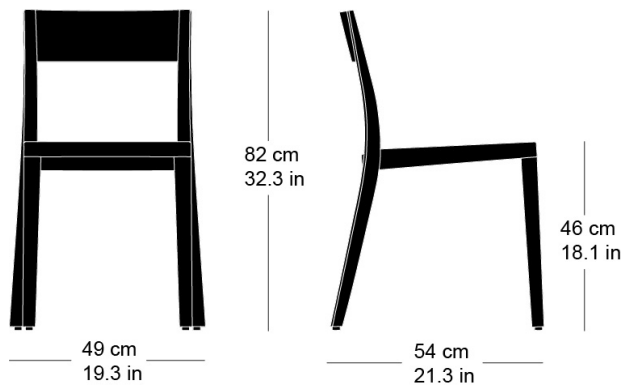

lyra scena 6-570

Hannes Wettstein, 2007

Sitz Formsperrholz, Rücken und Hinterfüsse massiv gebogen, stapelbar, Reihenverbindung möglich
B49, T54, H82, SH46

Hannes Wettstein, 2007

Assise en multiplis, dossier et pieds arrière en bois massif cintré, empilable, système d'accouplement en option
L49, P54, H82, HAss46

Hannes Wettstein, 2007

Moulded plywood seat, back and rear legs solid bentwood, stackable, optional row connector
W49, D54, H82, SH46

Varianten / variantes / variants

lyra scena
6-573

Technische Angaben / specifications / specifications

Masse / mesure / measure

Gewicht / ponds / weight 4.2 kg 8.4 lb

Reihenverbindung /
accouplement / mating system ja / oui / yes

Stapelung / empilage / stacking 7 Stühle / chaises / chairs

lyra szena 6-570

Holzarten / types de bois / types of wood