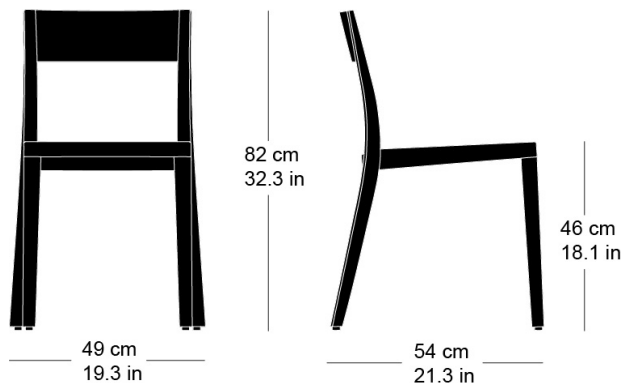

lyra szena 6-570

Hannes Wettstein, 2007

Sitz Formsperrholz, Rücken und Hinterfüsse massiv gebogen, stapelbar, Reihenverbindung möglich
B49, T54, H82, SH46

Hannes Wettstein, 2007

Assise en multiplis, dossier et pieds arrière en bois massif cintré, empilable, système d'accouplement en option
L49, P54, H82, HAss46

Hannes Wettstein, 2007

Moulded plywood seat, back and rear legs solid bentwood, stackable, optional row connector
W49, D54, H82, SH46

Varianten / variantes / variants

Lyra Szena
6-573

Technische Angaben / specifications / specifications

Masse / mesure / measure

Gewicht / ponds / weight 4.2 kg 8.4 lb

Reihenverbindung /
accouplement / mating system ja / oui / yes

Stapelung / empilage / stacking 7 Stühle / chaises / chairs

lyra szena 6-570

Holzarten / types de bois / types of wood