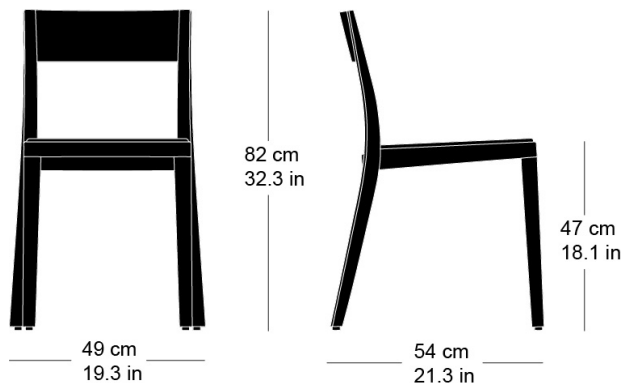

lyra scena 6-573

Hannes Wettstein, 2007

Sitz gepolstert, Rücken und Hinterfüsse massiv gebogen, stapelbar, Reihenverbindung möglich
B49, T54, H82, SH47

Hannes Wettstein, 2007

Assise rembourrée, dossier et pieds arrière en bois massif cintré, empilable, système d'accouplement en option
L49, P54, H82, HAss47

Hannes Wettstein, 2007

Upholstered seat, back and rear legs solid bentwood, stackable, optional row connector
W49, D54, H82, SH47

Varianten / variantes / variants

Lyra Scena
6-570

Technische Angaben / specifications / specifications

Masse / mesure / measure

Gewicht / poids / weight	4.9 kg 9.8 lb
Polsterung / rembourrage / upholstery	ja / oui / yes
Reihenverbindung / accouplement / mating system	ja / oui / yes
Stapelung / empilage / stacking	7 Stühle / chaises / chairs