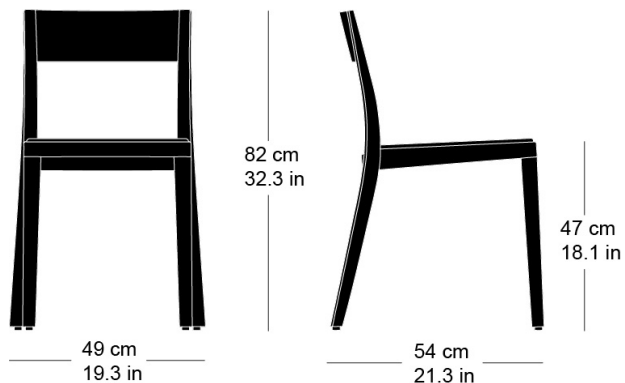

**lyra scena 6-573**

Hannes Wettstein, 2007

Sitz gepolstert, Rücken und Hinterfüsse massiv gebogen, stapelbar, Reihenverbindung möglich  
B49, T54, H82, SH47

Hannes Wettstein, 2007

Assise rembourrée, dossier et pieds arrière en bois massif cintré, empilable, système d'accouplement en option  
L49, P54, H82, HAss47

Hannes Wettstein, 2007

Upholstered seat, back and rear legs solid bentwood, stackable, optional row connector  
W49, D54, H82, SH47

## Masse / mesure / measure

Gewicht / poids / weight 4.9 kg 9.8 lb

Polsterung / rembourrage / upholstery ja / oui / yes

Reihenverbindung / accouplement / mating system ja / oui / yes

Stapelung / empilage / stacking 7 Stühle / chaises / chairs