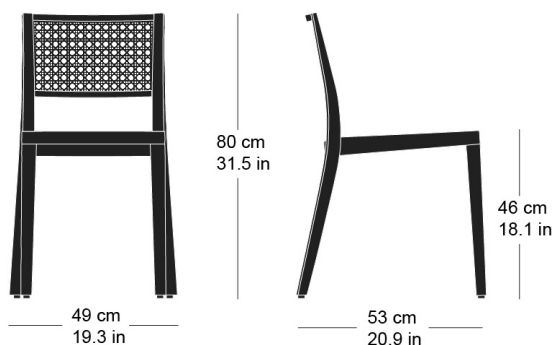

## lyra mandarin 6-540

Hannes Wettstein, 2007

Sitz Formsperrholz, Rücken Joncgeflecht, Hinterfüsse und Rückenschwinge massiv gebogen, stapelbar, Reihenverbindung möglich  
B49, T53, H80, SH46

Hannes Wettstein, 2007

Assise en multiplis, dossier canné, montants de dossier et pieds arrière en bois massif cintré, empilable, système d'accouplement en option  
L49, P53, H80, HAss46

Hannes Wettstein, 2007

Moulded plywood seat, woven cane back, rear legs and rear cross-brace solid bentwood, stackable, optional row connector  
W49, D53, H82, SH46

#### Masse / mesure / measure

Gewicht / ponds / weight	4.2 kg   8.4 lb
Reihenverbindung / accouplement / mating system	ja / oui / yes
Stapelung / empilage / stacking	5 Stühle / chaises / chairs

**lyra mandarin 6-540**