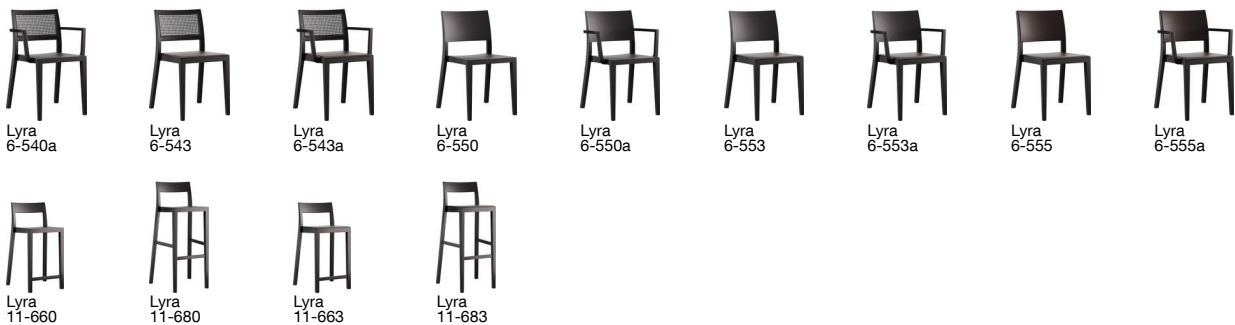

Varianten / variantes / variants