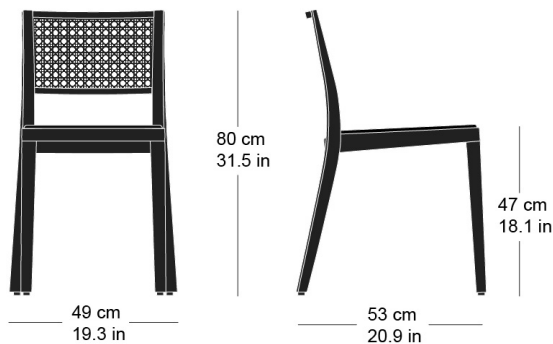

lyra
6-555

lyra
6-555a

lyra
11-660

lyra
11-680

lyra
11-663

lyra
11-683

Technische Angaben / specifications / specifications

Masse / mesure / measure

Gewicht / poids / weight	4.8 kg 9.6 lb
Polsterung / rembourrage / upholstery	ja / oui / yes
Reihenverbindung / accouplement / mating system	ja / oui / yes
Stapelung / empilage / stacking	5 Stühle / chaises / chairs