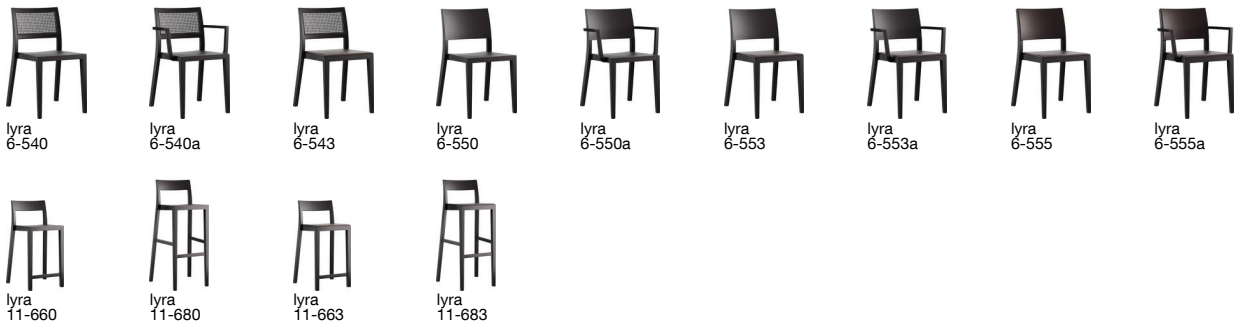

Varianten / variantes / variants