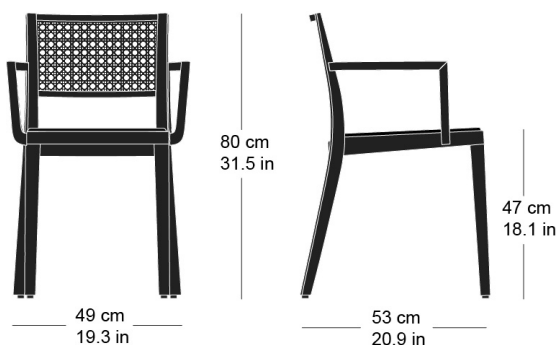

## lyra mandarin 6-543a

Hannes Wettstein, 2007

Sitz gepolstert, Rücken Joncgeflecht, Hinterfüsse und Rückenschwinge massiv gebogen, stapelbar, Reihenverbindung möglich  
B54, T53, H80, SH47, ALH66.5

Hannes Wettstein, 2007

Assise rembourrée, dossier cané, montants de dossier et pieds arrière en bois massif cintré, empilable, système d'accouplement en option  
L54, P53, H80, HAss47, HAcc66.5

Hannes Wettstein, 2007

Upholstered seat, woven cane back, rear legs and rear cross-brace solid bentwood, stackable, optional row connector  
W54, D53, H80, SH47, ALH66.5

#### Masse / mesure / measure

Gewicht / poids / weight	5.5 kg 11.0 lb
Polsterung / rembourrage / upholstery	ja / oui / yes
Reihenverbindung / accouplement / mating system	ja / oui / yes
Stapelung / empilage / stacking	4 Stühle / chaises / chairs