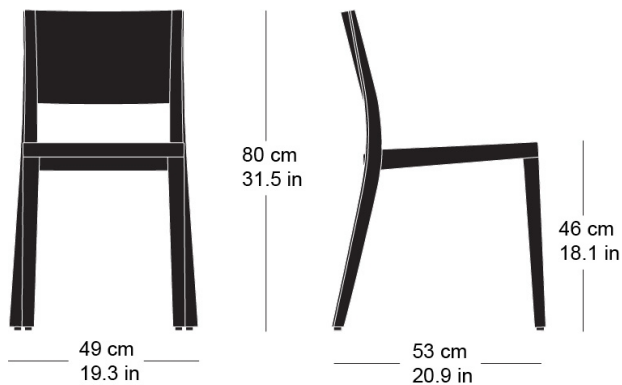

lyra esprit 6-550

Hannes Wettstein, 2007

Sitz und Rücken Formsperrholz, Hinterfüsse und Rückenschwinge massiv gebogen, stapelbar, Reihenverbindung möglich
B49, T53, H80, SH46

Hannes Wettstein, 2007

Assise et dossier en contreplaqué moulé, montants de dossier et pieds arrière en bois massif cintré, empilable, système d'accouplement en option
L49, P53, H80, HAss46

Hannes Wettstein, 2007

Moulded plywood seat and back, rear legs and rear cross-brace solid bentwood, stackable, optional row connector
W49, D53, H80, SH46

Varianten / variantes / variants

Technische Angaben / specifications / specifications

Masse / mesure / measure

Gewicht / poids / weight 4.3 kg 8.6 lb

Reihenverbindung /
accouplement / mating system ja / ja / ja

Stapelung / empilage / stacking 5 Stühle / chaises / chairs

lyra esprit 6-550

Holzarten / types de bois / types of wood