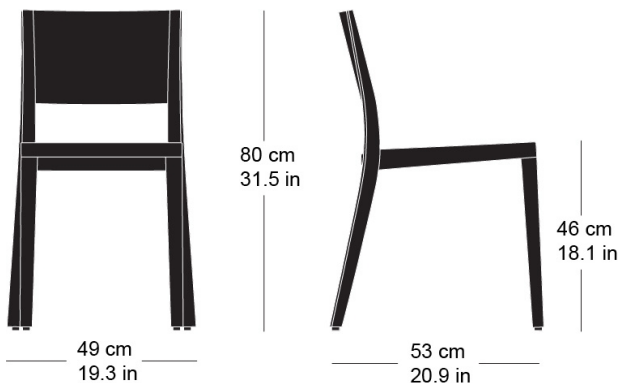

## lyra esprit 6-550

Hannes Wettstein, 2007

Sitz und Rücken Formsperrholz, Hinterfüsse und Rückenschwinge massiv gebogen, stapelbar, Reihenverbindung möglich  
B49, T53, H80, SH46

Hannes Wettstein, 2007

Assise et dossier en contreplaqué moulé, montants de dossier et pieds arrière en bois massif cintré, empilable, système d'accouplement en option  
L49, P53, H80, HAss46

Hannes Wettstein, 2007

Moulded plywood seat and back, rear legs and rear cross-brace solid bentwood, stackable, optional row connector  
W49, D53, H80, SH46

#### Masse / mesure / measure

Gewicht / ponds / weight 4.3 kg 8.6 lb

Reihenverbindung /  
accouplement / mating system ja / ja / ja

Stapelung / empilage / stacking 5 Stühle / chaises / chairs

**lyra esprit 6-550**