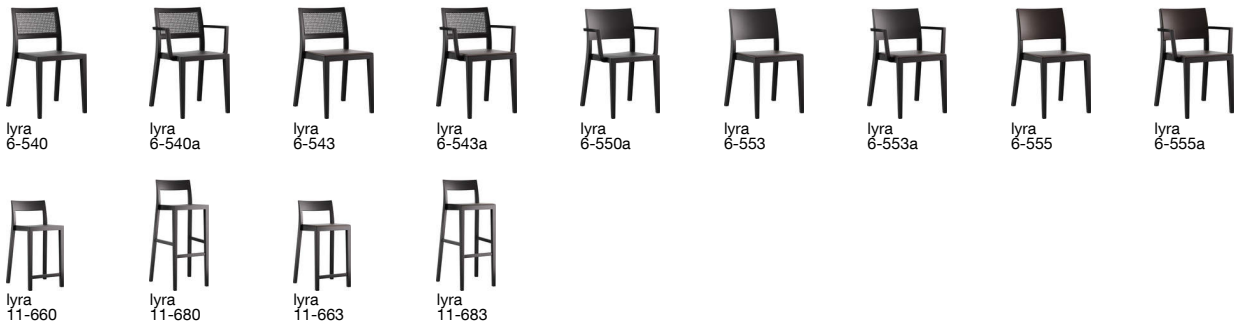

lyra esprit 6-550

Hannes Wettstein, 2007

Sitz und Rücken Formsperrholz, Hinterfüsse und Rückenschwinge massiv gebogen, stapelbar, Reihenverbindung möglich
B49, T53, H80, SH46

Hannes Wettstein, 2007

Assise et dossier en contreplaqué moulé, montants de dossier et pieds arrière en bois massif cintré, empilable, système d'accouplement en option
L49, P53, H80, HAss46

Hannes Wettstein, 2007

Moulded plywood seat and back, rear legs and rear cross-brace solid bentwood, stackable, optional row connector
W49, D53, H80, SH46

Varianten / variantes / variants

Technische Angaben / specifications / specifications

Masse / mesure / measure

Gewicht / poids / weight 4.3 kg 8.6 lb

Reihenverbindung /
accouplement / mating system ja / ja / ja

Stapelung / empilage / stacking 5 Stühle / chaises / chairs

lyra esprit 6-550

Holzarten / types de bois / types of wood