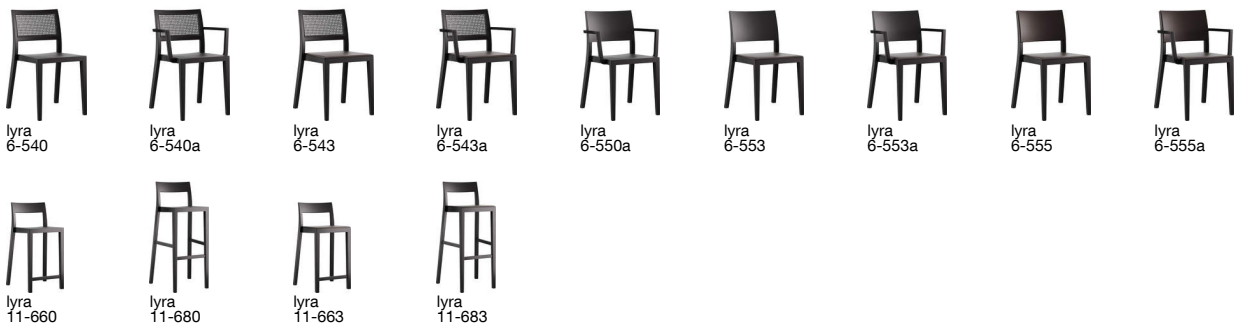

Varianten / variantes / variants