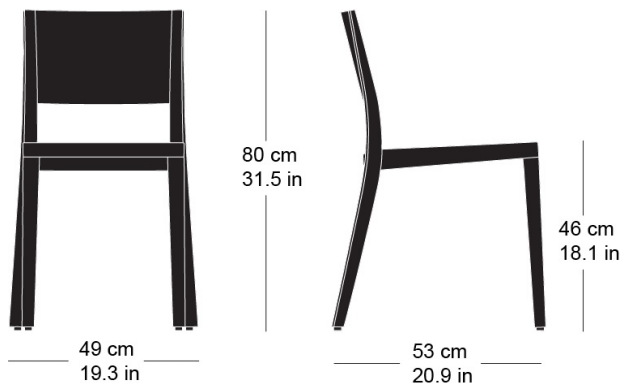

## lyra esprit 6-550

Hannes Wettstein, 2007

Sitz und Rücken Formsperrholz, Hinterfüsse und Rückenschwinge massiv gebogen, stapelbar, Reihenverbindung möglich  
B49, T53, H80, SH46

Hannes Wettstein, 2007

Assise et dossier en contreplaqué moulé, montants de dossier et pieds arrière en bois massif cintré, empilable, système d'accouplement en option  
L49, P53, H80, HAss46

Hannes Wettstein, 2007

Moulded plywood seat and back, rear legs and rear cross-brace solid bentwood, stackable, optional row connector  
W49, D53, H80, SH46

#### Masse / mesure / measure

Gewicht / ponds / weight      4.3 kg    8.6 lb

Reihenverbindung /  
accouplement / mating system      ja / ja / ja

Stapelung / empilage / stacking      5 Stühle / chaises / chairs