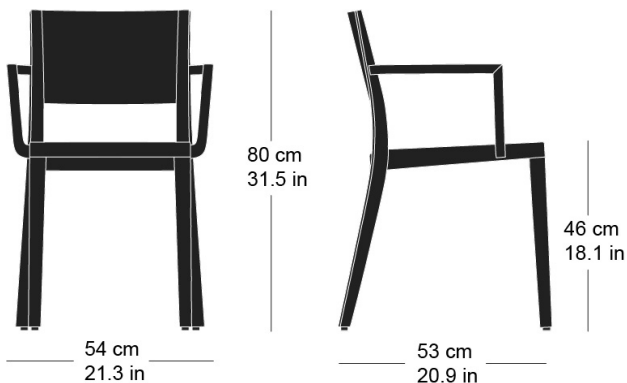

lyra esprit 6-550a

Hannes Wettstein, 2007

Sitz und Rücken Formsperrholz, Hinterfüsse und Rückenschwinge massiv gebogen, stapelbar, Reihenverbindung möglich
B54, T53, H80, SH46, ALH66.5

Hannes Wettstein, 2007

Assise et dossier en contreplaqué moulé, montants de dossier et pieds arrière en bois massif cintré, empilable, système d'accouplement en option
L54, P53, H80, HAss46, HAcc66.5

Hannes Wettstein, 2007

Moulded plywood seat and back, rear legs and rear cross-brace solid bentwood, stackable, optional row connector
W54, D53, H80, SH46, ALH66.5

Varianten / variantes / variants

Technische Angaben / specifications / specifications

Masse / mesure / measure

Gewicht / ponds / weight 4.9 kg 9.8 lb

Reihenverbindung /
accouplement / mating system ja / oui / yes