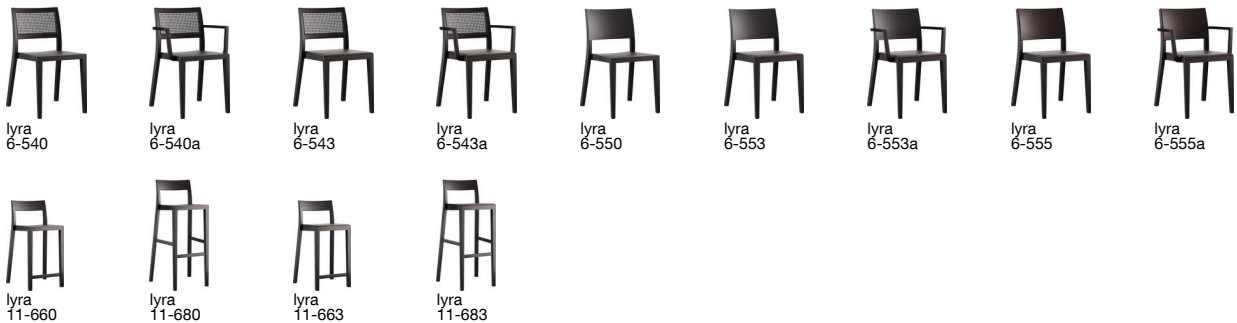

lyra esprit 6-550a

Hannes Wettstein, 2007

Sitz und Rücken Formsperrholz, Hinterfüsse und Rückenschwinge massiv gebogen, stapelbar, Reihenverbindung möglich
B54, T53, H80, SH46, ALH66.5

Hannes Wettstein, 2007

Assise et dossier en contreplaqué moulé, montants de dossier et pieds arrière en bois massif cintré, empilable, système d'accouplement en option
L54, P53, H80, HAss46, HAcc66.5

Hannes Wettstein, 2007

Moulded plywood seat and back, rear legs and rear cross-brace solid bentwood, stackable, optional row connector
W54, D53, H80, SH46, ALH66.5

Varianten / variantes / variants

Technische Angaben / specifications / specifications

Masse / mesure / measure

Gewicht / ponds / weight 4.9 kg 9.8 lb

Reihenverbindung /
accouplement / mating system ja / oui / yes