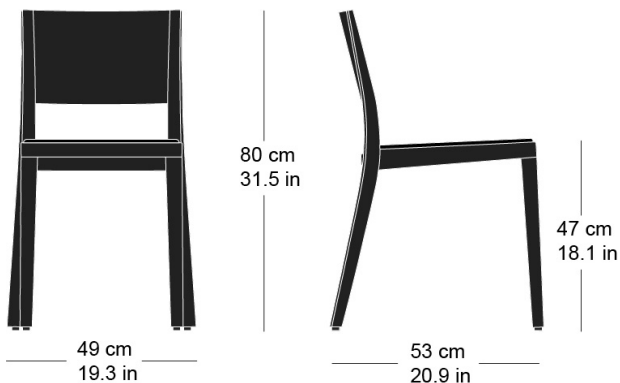

lyra esprit 6-553

Hannes Wettstein, 2007

Sitz gepolstert, Rücken Formsperrholz, Hinterfüsse und Rückenschwinge massiv gebogen, stapelbar, Reihenverbindung möglich
B49, T53, H80, SH47

Hannes Wettstein, 2007

Assise rembourrée, dossier en contreplaqué moulé, montants de dossier et pieds arrière en bois massif cintré, empilable, système d'accouplement en option
L49, P53, H80, HAss47

Hannes Wettstein, 2007

Upholstered seat, moulded plywood back, rear legs and rear cross-brace solid bentwood, stackable, optional row connector
W49, D53, H80, SH47

Varianten / variantes / variants

Technische Angaben / specifications / specifications

Masse / mesure / measure

Gewicht / poids / weight	4.9 kg 9.8 lb
Polsterung / rembourrage / upholstery	ja / oui / yes
Reihenverbindung / accouplement / mating system	ja / oui / yes
Stapelung / empilage / stacking	5 Stühle / chaises / chairs