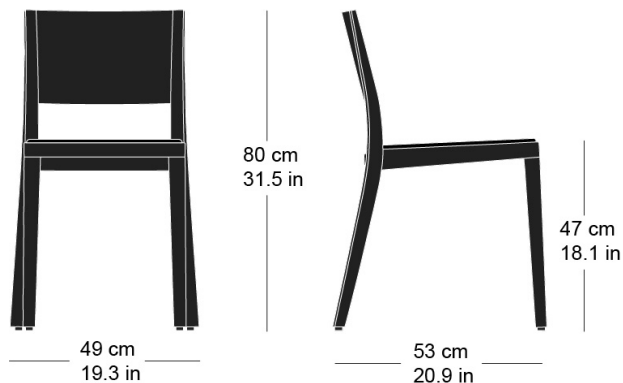

lyra esprit 6-553

Hannes Wettstein, 2007

Sitz gepolstert, Rücken Formsperrholz, Hinterfüsse und Rückenschwinge massiv gebogen, stapelbar, Reihenverbindung möglich
B49, T53, H80, SH47

Hannes Wettstein, 2007

Assise rembourrée, dossier en contreplaqué moulé, montants de dossier et pieds arrière en bois massif cintré, empilable, système d'accouplement en option
L49, P53, H80, HAss47

Hannes Wettstein, 2007

Upholstered seat, moulded plywood back, rear legs and rear cross-brace solid bentwood, stackable, optional row connector
W49, D53, H80, SH47

Varianten / variantes / variants

Technische Angaben / specifications / specifications

Masse / mesure / measure

Gewicht / poids / weight	4.9 kg 9.8 lb
Polsterung / rembourrage / upholstery	ja / oui / yes
Reihenverbindung / accouplement / mating system	ja / oui / yes
Stapelung / empilage / stacking	5 Stühle / chaises / chairs