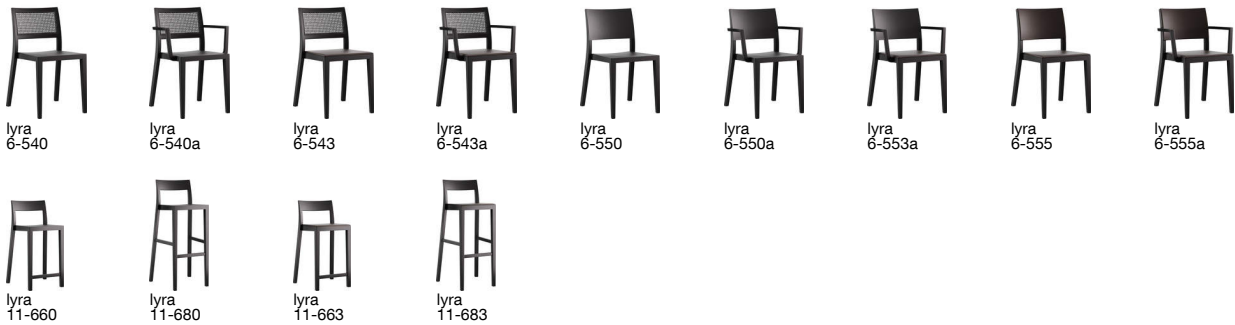

lyra esprit 6-553

Hannes Wettstein, 2007

Sitz gepolstert, Rücken Formsperrholz, Hinterfüsse und Rückenschwinge massiv gebogen, stapelbar, Reihenverbindung möglich
B49, T53, H80, SH47

Hannes Wettstein, 2007

Assise rembourrée, dossier en contreplaqué moulé, montants de dossier et pieds arrière en bois massif cintré, empilable, système d'accouplement en option
L49, P53, H80, HAss47

Hannes Wettstein, 2007

Upholstered seat, moulded plywood back, rear legs and rear cross-brace solid bentwood, stackable, optional row connector
W49, D53, H80, SH47

Varianten / variantes / variants

Technische Angaben / specifications / specifications

Masse / mesure / measure

Gewicht / poids / weight	4.9 kg 9.8 lb
Polsterung / rembourrage / upholstery	ja / oui / yes
Reihenverbindung / accouplement / mating system	ja / oui / yes
Stapelung / empilage / stacking	5 Stühle / chaises / chairs