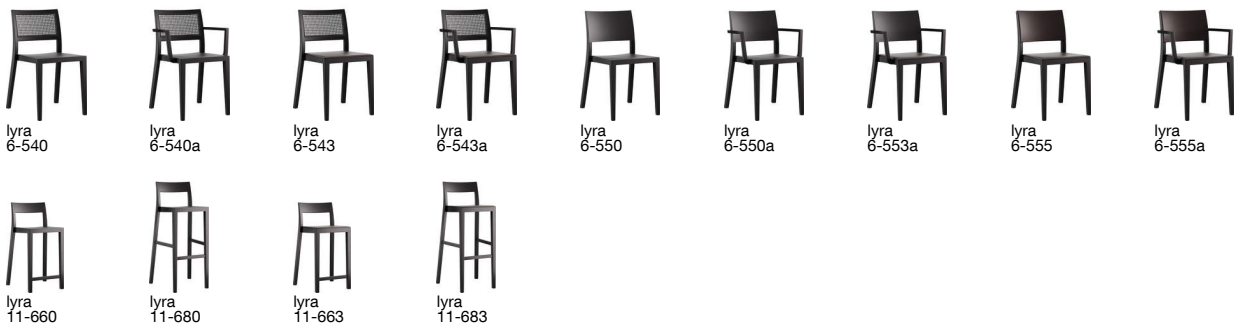

lyra esprit 6-553

Hannes Wettstein, 2007

Sitz gepolstert, Rücken Formsperrholz, Hinterfüsse und Rückenschwinge massiv gebogen, stapelbar, Reihenverbindung möglich
B49, T53, H80, SH47

Hannes Wettstein, 2007

Assise rembourrée, dossier en contreplaqué moulé, montants de dossier et pieds arrière en bois massif cintré, empilable, système d'accouplement en option
L49, P53, H80, HAss47

Hannes Wettstein, 2007

Upholstered seat, moulded plywood back, rear legs and rear cross-brace solid bentwood, stackable, optional row connector
W49, D53, H80, SH47

Varianten / variantes / variants

Technische Angaben / specifications / specifications

Masse / mesure / measure

Gewicht / poids / weight	4.9 kg 9.8 lb
Polsterung / rembourrage / upholstery	ja / oui / yes
Reihenverbindung / accouplement / mating system	ja / oui / yes
Stapelung / empilage / stacking	5 Stühle / chaises / chairs