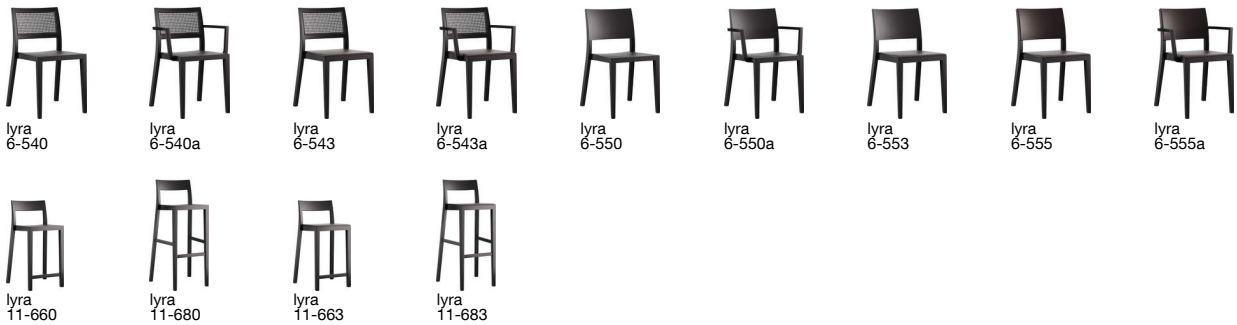

lyra esprit 6-553a

Hannes Wettstein, 2007

Sitz gepolstert, Rücken Formsperrholz, Hinterfüsse und Rückenschwinge massiv gebogen, stapelbar, Reihenverbindung möglich
B54, T53, H80, SH47, ALH66.5

Hannes Wettstein, 2007

Assise rembourrée, dossier en contreplaqué moulé, montants de dossier et pieds arrière en bois massif cintré, empilable, système d'accouplement en option
L54, P53, H80, HAss47, HAcc66.5

Hannes Wettstein, 2007

Upholstered seat, moulded plywood back, rear legs and rear cross-brace solid bentwood, stackable, optional row connector
W54, D53, H80, SH47, ALH66.5

Varianten / variantes / variants

Technische Angaben / specifications / specifications