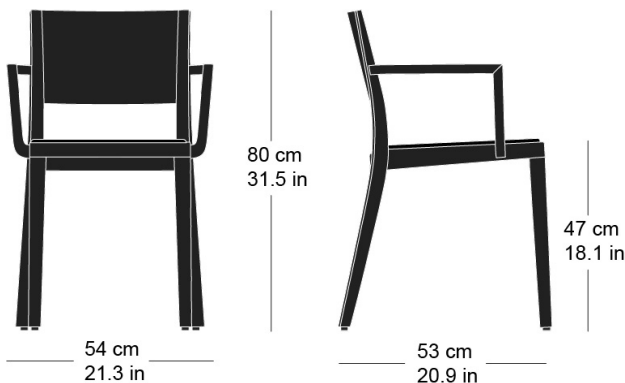

lyra esprit 6-553a

Hannes Wettstein, 2007

Sitz gepolstert, Rücken Formsperrholz, Hinterfüsse und Rückenschwinge massiv gebogen, stapelbar, Reihenverbindung möglich
B54, T53, H80, SH47, ALH66.5

Hannes Wettstein, 2007

Assise rembourrée, dossier en contreplaqué moulé, montants de dossier et pieds arrière en bois massif cintré, empilable, système d'accouplement en option
L54, P53, H80, HAss47, HAcc66.5

Hannes Wettstein, 2007

Upholstered seat, moulded plywood back, rear legs and rear cross-brace solid bentwood, stackable, optional row connector
W54, D53, H80, SH47, ALH66.5

Varianten / variantes / variants

Technische Angaben / specifications / specifications

Masse / mesure / measure

Gewicht / poids / weight	5.5 kg 11.0 lb
Polsterung / rembourrage / upholstery	ja / oui / yes
Reihenverbindung / accouplement / mating system	ja / oui / yes
Stapelung / empilage / stacking	4 Stühle / chaises / chairs