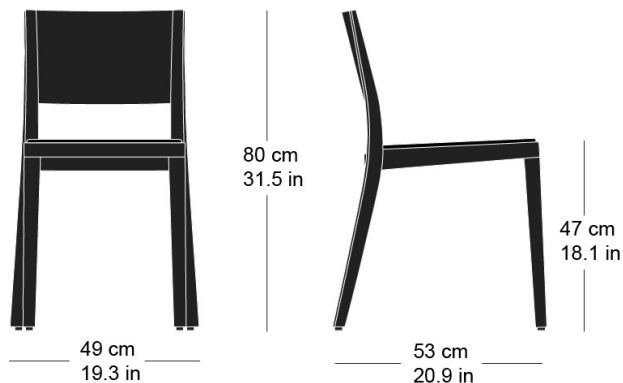

lyra esprit 6-555

Hannes Wettstein, 2007

Sitz gepolstert, Rücken Formsperrholz, Polster vorne aufgesetzt, Hinterfüsse und Rückenschwinge massiv gebogen, stapelbar, Reihenverbindung möglich
B49, T53, H80, SH47

Hannes Wettstein, 2007

Assise rembourrée, devant du dossier rembourré et arrière contreplaqué moulé, montants de dossier et pieds arrière en bois massif cintré, empilable, système d'accouplement en option

L49, P53, H80, HAss47

Hannes Wettstein, 2007

Upholstered seat, moulded plywood back, upholstered on the front, rear legs and rear cross-brace solid bentwood, stackable, optional row connector

W49, D53, H80, SH47

Varianten / variantes / variants

Technische Angaben / specifications / specifications

Masse / mesure / measure

Gewicht / poids / weight	5.6 kg 12.2 lb
Polsterung / rembourrage / upholstery	ja / oui / yes
Reihenverbindung / accouplement / mating system	ja / oui / yes
Stapelung / empilage / stacking	5 chairs Stühle / chaises / chairs