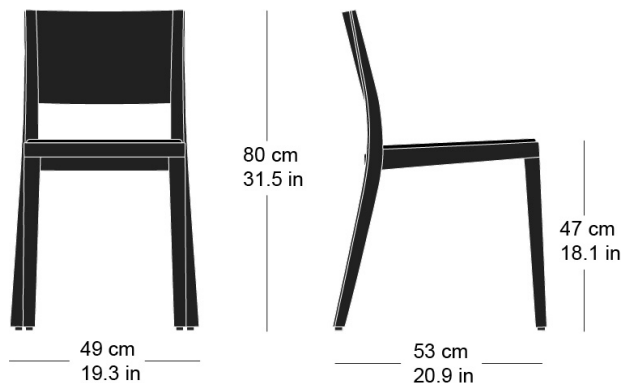

Technische Angaben / specifications / specifications

Masse / mesure / measure

Gewicht / poids / weight	5.6 kg 11.2 lb
Polsterung / rembourrage / upholstery	ja / oui / yes
Reihenverbindung / accouplement / mating system	ja / oui / yes
Stapelung / empilage / stacking	5 chairs Stühle / chaises / chairs