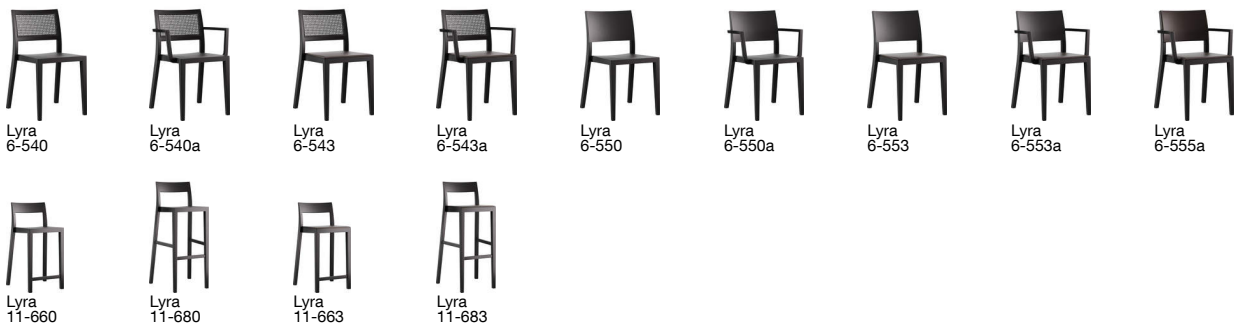

lyra esprit 6-555

Hannes Wettstein, 2007

Sitz gepolstert, Rücken Formsperrholz, Polster vorne aufgesetzt, Hinterfüsse und Rückenschwinge massiv gebogen, stapelbar, Reihenverbindung möglich
B49, T53, H80, SH47

Hannes Wettstein, 2007

Assise rembourrée, devant du dossier rembourré et arrière contreplaqué moulé, montants de dossier et pieds arrière en bois massif cintré, empilable, système d'accouplement en option

L49, P53, H80, HAss47

Hannes Wettstein, 2007

Upholstered seat, moulded plywood back, upholstered on the front, rear legs and rear cross-brace solid bentwood, stackable, optional row connector

W49, D53, H80, SH47

Varianten / variantes / variants

Technische Angaben / specifications / specifications

Masse / mesure / measure

Gewicht / poids / weight	5.6 kg 12.2 lb
Polsterung / rembourrage / upholstery	ja / oui / yes
Reihenverbindung / accouplement / mating system	ja / oui / yes
Stapelung / empilage / stacking	5 chairs Stühle / chaises / chairs