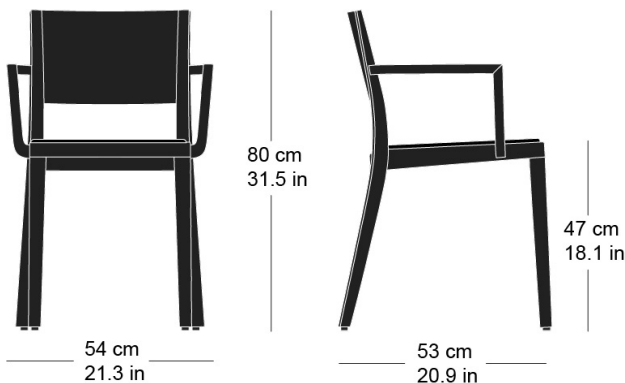

lyra esprit 6-555a

Hannes Wettstein, 2007

Sitz gepolstert, Rücken Formsperrholz, Polster vorne aufgesetzt, Hinterfüsse und Rückenschwinge massiv gebogen, stapelbar, Reihenverbindung möglich
B54, T53, H80, SH47, ALH66.5

Hannes Wettstein, 2007

Assise rembourrée, devant du dossier rembourré et arrière contreplaqué moulé, montants de dossier et pieds arrière en bois massif cintré, empilable, système d'accouplement en option

L54, P53, H80, HAss47, HAcc66.5

Hannes Wettstein, 2007

Upholstered seat, moulded plywood back, upholstered on the front, rear legs and rear cross-brace solid bentwood, stackable, optional row connector
W54, D53, H80, SH47, ALH66.5

Varianten / variantes / variants

Technische Angaben / specifications / specifications

Masse / mesure / measure

Gewicht / poids / weight	6.2 kg 12.4 lb
Polsterung / rembourrage / upholstery	ja / oui / yes
Reihenverbindung / accouplement / mating system	ja / oui / yes
Stapelung / empilage / stacking	4 Stühle / chaises / chairs