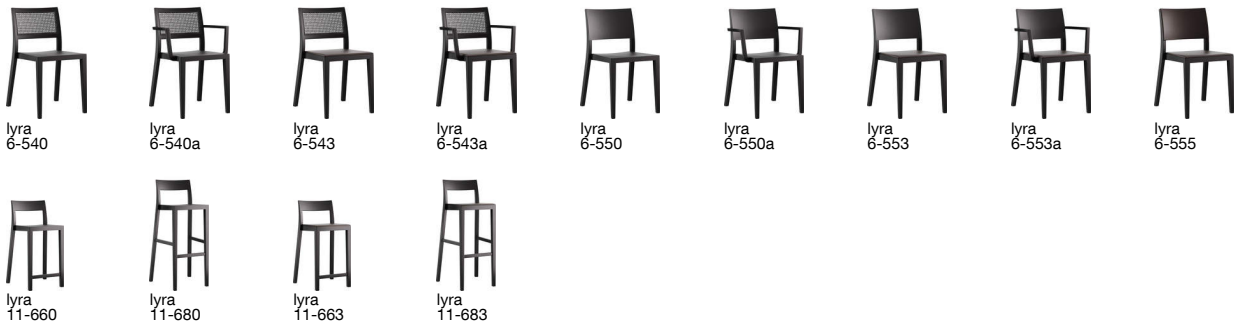

lyra esprit 6-555a

Hannes Wettstein, 2007

Sitz gepolstert, Rücken Formsperrholz, Polster vorne aufgesetzt, Hinterfüsse und Rückenschwinge massiv gebogen, stapelbar, Reihenverbindung möglich
B54, T53, H80, SH47, ALH66.5

Hannes Wettstein, 2007

Assise rembourrée, devant du dossier rembourré et arrière contreplaqué moulé, montants de dossier et pieds arrière en bois massif cintré, empilable, système d'accouplement en option

L54, P53, H80, HAss47, HAcc66.5

Hannes Wettstein, 2007

Upholstered seat, moulded plywood back, upholstered on the front, rear legs and rear cross-brace solid bentwood, stackable, optional row connector
W54, D53, H80, SH47, ALH66.5

Varianten / variantes / variants

Technische Angaben / specifications / specifications

Masse / mesure / measure

Gewicht / poids / weight	6.2 kg 12.4 lb
Polsterung / rembourrage / upholstery	ja / oui / yes
Reihenverbindung / accouplement / mating system	ja / oui / yes
Stapelung / empilage / stacking	4 Stühle / chaises / chairs