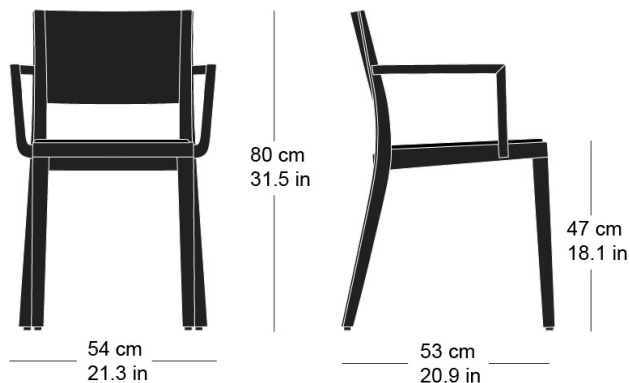

#### Masse / mesure / measure

Gewicht / poids / weight	6.2 kg 12.4 lb
Polsterung / rembourrage / upholstery	ja / oui / yes
Reihenverbindung / accouplement / mating system	ja / oui / yes
Stapelung / empilage / stacking	4 Stühle / chaises / chairs