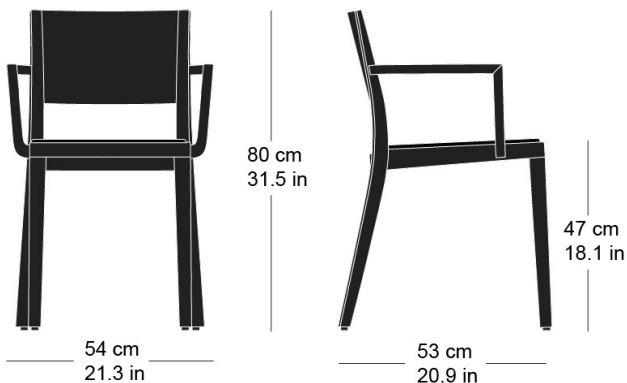

lyra esprit 6-555a

Hannes Wettstein, 2007

Sitz gepolstert, Rücken Formsperrholz, Polster vorne aufgesetzt, Hinterfüsse und Rückenschwinge massiv gebogen, stapelbar, Reihenverbindung möglich
B54, T53, H80, SH47, ALH66.5

Hannes Wettstein, 2007

Assise rembourrée, devant du dossier rembourré et arrière contreplaqué moulé, montants de dossier et pieds arrière en bois massif cintré, empilable, système d'accouplement en option

L54, P53, H80, HAss47, HAcc66.5

Hannes Wettstein, 2007

Upholstered seat, moulded plywood back, upholstered on the front, rear legs and rear cross-brace solid bentwood, stackable, optional row connector

W54, D53, H80, SH47, ALH66.5

Varianten / variantes / variants

Technische Angaben / specifications / specifications

Masse / mesure / measure

Gewicht / poids / weight	6.2 kg 12.4 lb
Polsterung / rembourrage / upholstery	ja / oui / yes
Reihenverbindung / accouplement / mating system	ja / oui / yes
Stapelung / empilage / stacking	4 Stühle / chaises / chairs