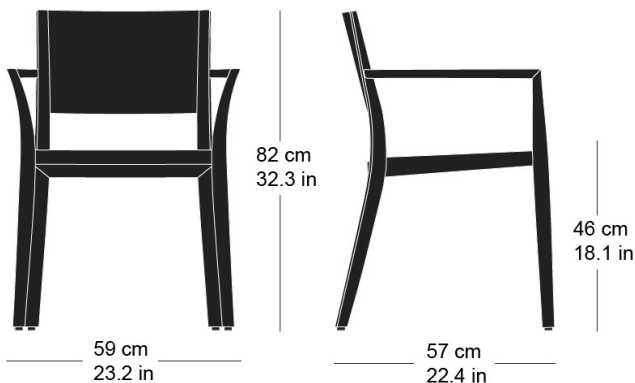

matura esprit 6-590a

Hannes Wettstein, 2007

Sessel, Sitz und Rücken Formsperholz, Füsse und Rückenschwinge massiv gebogen, stapelbar, Reihenverbindung möglich
B59, T57, H82, SH46, ALH67

Hannes Wettstein, 2007

Siège, assise et dossier en contreplaqué moulé, pieds en bois massif cintré, empilable, système d'accouplement en option

L59, P57, H82, HAss46, HAcc67

Hannes Wettstein, 2007

Chair, moulded plywood seat and back, legs and rear cross-brace solid bentwood, stackable, optional row connector

Gewicht / ponds / weight 5.6 kg 11.2 lb

Reihenverbindung /
accouplement / mating system ja / oui / yes

Stapelung / empilage / stacking 4 Stühle / chaises / chairs

matura esprit 6-590a

Holzarten / types de bois / types of wood