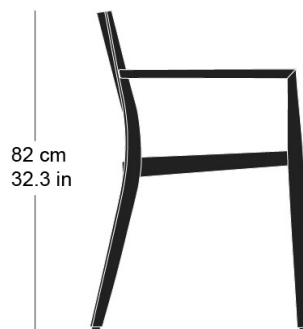

matura esprit 6-590a

Hannes Wettstein, 2007

Sessel, Sitz und Rücken Formsperrholz, Füsse und Rückenschwinge massiv gebogen, stapelbar, Reihenverbindung möglich
B59, T57, H82, SH46, ALH67

Hannes Wettstein, 2007

Siège, assise et dossier en contreplaqué moulé, pieds en bois massif cintré, empilable, système d'accouplement en option

L59, P57, H82, HAss46, HAcc67

Hannes Wettstein, 2007

Chair, moulded plywood seat and back, legs and rear cross-brace solid bentwood, stackable, optional row connector

W59, D57, H82, SH46, ALH67

Varianten / variantes / variants

matura
6-590

matura
6-593

matura
6-593a

matura
6-595

matura
6-595a

matura
6-596

matura
6-596a

Technische Angaben / specifications / specifications

Masse / mesure / measure

59 cm
23.2 in

46 cm
18.1 in

82 cm
32.3 in

57 cm
22.4 in

Gewicht / ponds / weight 5.6 kg 11.2 lb