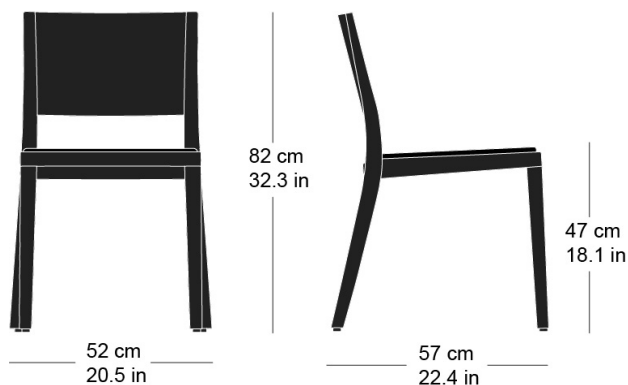

Technische Angaben / specifications / specifications

Masse / mesure / measure

Gewicht / poids / weight 5.7 kg 11.4 lb

Polsterung / rembourrage / upholstery ja / oui / yes

Reihenverbindung / accouplement / mating system ja / oui / yes

Stapelung / empilage / stacking 7 Stühle / chaises / chairs